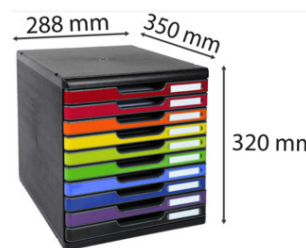

# FICHE PRODUIT 302798D

EXACOMPTA  
PARIS

Référence	302798D
Désignation	Module de classement Modulo Iderama 10 tiroirs fermés
Gamme	Iderama®
Matière	PS
Dimension produit	350x288x320 mm
Couleur	Arlequin
Dim. produit (LxIxh)	350 x 288 x 320 mm
Poids pièce	4843g
EAN pièce	9002493424227
Nombre d'unité par carton	1
Dim. carton (LxIxh)	390 x 335 x 330 mm
Poids carton	4843g
EAN carton	9002493424227
Nombre d'unité par palette	36
Dim. palette (LxIxh)	1200 x 800 x 1961 mm

## Caractéristiques

**Marque :** Exacompta

**Période de garantie :** 25 ans

**Nombre de tiroirs :** 10

**Tiroirs avec porte-étiquettes :** Oui

**Taille des tiroirs :** 10X 26MM

**Type de caisson :** Modulable

**Couleur de caisson :** Noir

**Format à classer :** A4+

**Unité de base :** Paq.

**Type de produit :** Caissons à tiroirs

**Video :** modulo

**Kreman :** Oui

Le modulo est un système de classement élégant et fonctionnel composé de 10 tiroirs pour classer des documents en format A4 et A4+, des pochettes à élastiques 24x32cm, des enveloppes grands formats. Il est adapté à un usage bureau ou scolaire.

Les modulosont juxtaposables et superposables et évolutifs grâce à 4 hauteurs de tiroirs différentes interchangeables

Les façades des tiroirs sont fermées pour garder les documents l'abri de la poussière. Les tiroirs sont agréables à utiliser, coulissants et silencieux équipés d'une butée d'arrêt de sécurité.