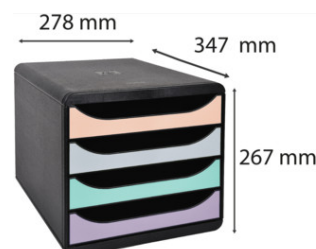

FICHE PRODUIT 3104296D

EXACOMPTA
PARIS

Référence	3104296D
Désignation	Module de classement Big Box 4 tiroirs Aquarel
Gamme	Aquarel
Matière	PS
Dimension produit	347x278x267 mm
Couleur	Couleurs assorties (Bleu pastel - Corail - Mauve - Vert pastel)
Dim. produit (Lxlxh)	347 x 278 x 267 mm
Poids pièce	3006g
EAN pièce	9002493424593
Nombre d'unité par carton	1
Dim. carton (Lxlxh)	380 x 297 x 285 mm
Poids carton	3006g
EAN carton	9002493424593
Nombre d'unité par palette	48
Dim. palette (Lxlxh)	1200 x 800 x 1923 mm

www.blauer-engel.de/uz30a

Caractéristiques

Marque : Exacompta

Gamme Couleur : Aquarel

Période de garantie : 25 ans

Caisson monobloc : Oui

Nombre de tiroirs : 4

Type de caisson : Individuel

Couleur de caisson : Noir

Format à classer : A4+

Nombre visuels produit : 4

Unité de base : Paq.

Type de produit : Caissons à tiroirs

Video : bigbox

Le Module de classement Big Box d'Exacompta est composé de 4 tiroirs pour classer des documents en format A4 et A4+, des pochettes à élastiques 24x32cm ou des enveloppes grands formats. Il est adapté à un usage bureau, home office ou scolaire.