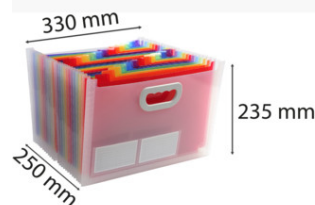

FICHE PRODUIT 55198E

EXACOMPTA
PARIS

Référence	55198E
Désignation	Trieur Maxi 24 compartiments polypropylène Crystal
Gamme	Crystal
Matière	PP
Epaisseur matière	10/10E
Dimension produit	33x23,5x25 cm
Couleur	Cristal
Dim. produit (LxIxh)	330 x 262 x 40 mm
Poids pièce	591g
EAN pièce	3130630551980
Nombre d'unité par carton	4
Dim. carton (LxIxh)	350 x 180 x 255 mm
Poids carton	2620g
EAN carton	3130632551988
Nombre d'unité par palette	308
Dim. palette (LxIxh)	1200 x 800 x 1900 mm

Caractéristiques

Marque : Exacompta

Format à classer : A4

Type de produit : Trieur

Kreaman : Oui

Nombre de compartiments : 24

Matière intérieure : PP

Epaisseur matière intérieure : 20/100E

Couleur matière intérieur : Multicolore

Dos : extensible

Porte étiquette : Oui

Capacité (feuilles 80gr.) : 800

Le trieur Maxi permet de classer dans 24 compartiments tous les documents essentiels, que ce soit par rubrique ou par ordre alphabétique.

Avec 2 porte-étiquettes sur la face avant du trieur pour insérer des cartes de visite ou identifier le contenu.