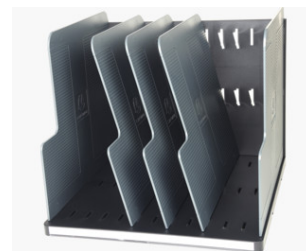

FICHE PRODUIT 390714D

EXACOMPTA
PARIS

Référence	390714D
Désignation	Trieur vertical Modulotop Office 5 intercalaires
Gamme	ECOBlack
Matière	PS
Dimension produit	300x288x255 mm
Couleur	Noir/Gris
Dim. produit (LxIxh)	300 x 288 x 255 mm
Poids pièce	1427g
EAN pièce	9002493422810
Nombre d'unité par carton	1
Dim. carton (LxIxh)	305 x 290 x 40 mm
Poids carton	1427g
EAN carton	9002493422810
Nombre d'unité par palette	288
Dim. palette (LxIxh)	1200 x 800 x 1590 mm

www.blauer-engel.de/uz30a

Caractéristiques

Marque : Exacompta

Gamme Couleur : ECOBlack

Période de garantie : 25 ans

Nombre de compartiments : 4

Nombre de compartiments trieur : 4

Orientation trieur/présentoir : Vertical

Type de trieur/présentoir : A poser

Format à classer : A4+

Unité de base : Paq.

Type de produit : Trieur

Video : modulodoc

Kreaman : Oui

Le Modulotop est une solution flexible pour organiser votre tri de courrier ou de vos documents A4+ verticalement

Les 5 intercalaires peuvent être positionnés aussi bien perpendiculaires qu'obliques avec possibilité de panacher.

Le trieur est garanti 25 ans

Chaque Modulotop possède à sa base un grand porte étiquettes pour indiquer son contenu.