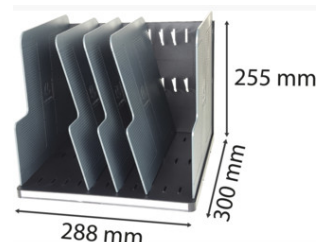

FICHE PRODUIT 390714D

EXACOMPTA
PARIS

Référence	390714D
Désignation	Trieur vertical Modulotop Office 5 intercalaires
Gamme	ECOBlack
Matière	PS
Dimension produit	300x288x255 mm
Couleur	Noir/Gris
Dim. produit (LxIxh)	300 x 288 x 255 mm
Poids pièce	1427g
EAN pièce	9002493422810
Nombre d'unité par carton	1
Dim. carton (LxIxh)	305 x 290 x 40 mm
Poids carton	1427g
EAN carton	9002493422810
Nombre d'unité par palette	288
Dim. palette (LxIxh)	1200 x 800 x 1590 mm

Type de trieur/présentoir : A poser

Format à classer : A4+

Unité de base : Paq.

Type de produit : Trieur

Video : modulodoc

Kreaman : Oui

Le Modulotop est une solution flexible pour organiser votre tri de courrier ou de vos documents A4+ verticalement

Les 5 intercalaires peuvent être positionnés aussi bien perpendiculaires qu'obliques avec possibilité de panacher.

Le trieur est garanti 25 ans

Chaque Modulotop possède à sa base un grand porte étiquettes pour indiquer son contenu.