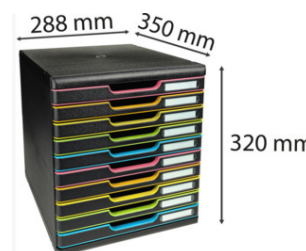

FICHE PRODUIT 302914D

EXACOMPTA
PARIS

Référence	302914D
Désignation	Module de classement Modulo Black Office 10 tiroirs fermés
Gamme	Black office
Matière	PS
Dimension produit	350x288x320 mm
Couleur	Noir/arlequin
Dim. produit (Lxlxh)	350 x 288 x 320 mm
Poids pièce	4843g
EAN pièce	9002493423664
Nombre d'unité par carton	1
Dim. carton (Lxlxh)	390 x 335 x 330 mm
Poids carton	4843g
EAN carton	9002493423664
Nombre d'unité par palette	36
Dim. palette (Lxlxh)	1200 x 800 x 1961 mm

www.blauer-engel.de/uz30a

Caractéristiques

Marque : Exacompta

Gamme Couleur : Black Office

Période de garantie : 25 ans

Nombre de tiroirs : 10

Tiroirs avec porte-étiquettes : Oui

Taille des tiroirs : 10X 26MM

Type de caisson : Modulable

Couleur de caisson : Noir

Format à classer : A4+

Unité de base : Paq.

Type de produit : Caissons à tiroirs

Video : modulo

Kreaman : Oui

Le modulo est un système de classement élégant et fonctionnel composé de 10 tiroirs pour classer des documents en format A4 et A4+, des pochettes à élastiques 24x32cm, des enveloppes grands formats. Il est adapté à un usage bureau ou scolaire.

Les modulosont juxtaposables et superposables et évolutifs grâce à 4 hauteurs de tiroirs différentes interchangeables

Les façades des tiroirs sont fermées pour garder les documents l'abri de la poussière. Les tiroirs sont agréables à utiliser, coulissants et silencieux équipés d'une butée d'arrêt de sécurité.