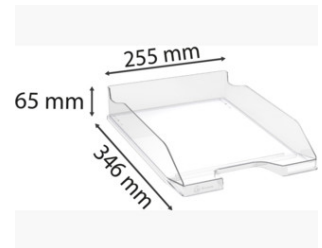

FICHE PRODUIT 113223D

EXACOMPTA
PARIS

Référence	113223D
Désignation	Corbeille à courrier Combo Midi Office
Gamme	Office
Matière	PS
Dimension produit	346x255x65 mm
Couleur	Cristal brillant
Dim. produit (LxIxh)	346 x 255 x 65 mm
Poids pièce	319g
EAN pièce	9002493019553
Nombre d'unité par carton	6
Dim. carton (LxIxh)	260 x 230 x 372 mm
Poids carton	1916g
EAN carton	9002493014558
Nombre d'unité par palette	432
Dim. palette (LxIxh)	1200 x 800 x 2040 mm

Caractéristiques

Marque : Exacompta

Gamme Couleur : Office

Période de garantie : 25 ans

Capacité corbeille à courrier : 500

Compatible corbeilles standard : Oui

Corbeille avec porte-étiquette : Oui

Format à classer : A4+

Unité de base : Paq.

Type de produit : Corbeille-à-courrier

Kreaman : Oui

La corbeille à courrier est solide et stable. Elle est superposable à la verticale ou en escalier et est modulable à souhait, compatible avec de nombreux modèles existants.

Cette corbeille à courrier peut contenir 500 feuilles. 2 autres tailles et capacités sont disponibles : 250 et 750 feuilles

Les éléments de superposition permettent d'augmenter la capacité de classement.

Respectueuse de l'environnement, cette Corbeille à courrier est fabriquée en plastique recyclé issu des déchets ménagers. Elle est ainsi certifiée Ange Bleu.

Un porte étiquette est placé à droite de la corbeille pour une identification aisée des documents