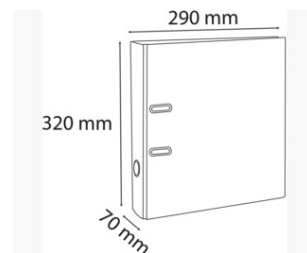

FICHE PRODUIT 52070E

EXACOMPTA
PARIS

Référence	52070E
Désignation	Classeur à levier papier marbre gris dos de 70mm - avec perforateur - A4.
Gamme	Marbré
Matière	Carton recouvert papier
Epaisseur matière	25/10E
Dimension produit	320x290 mm
Couleur	Gris-dos gris
Dim. produit (Lxlxh)	320 x 290 x 70 mm
Poids pièce	483g
EAN pièce	3130630520702
Nombre d'unité par carton	10
Dim. carton (Lxlxh)	525 x 275 x 355 mm
Poids carton	5340g
EAN carton	3130631520701
Nombre d'unité par palette	300
Dim. palette (Lxlxh)	1200 x 800 x 1930 mm

Caractéristiques

Marque : Exacompta

Format à classer : A4

Type de produit : Classeur

Type de classeur : à levier

Nombre d'anneaux : 2

Anneaux : à levier 75mm

Dos (mm) : 70

Oeillet préhension : Oui

Perforateur : Oui

Étiquette au dos : Collée

Capacité (feuillet 80gr.) : 665

Couleur de dos : Dos gris

Oeillet de maintien et de préhension. Renforts métalliques à la base du classeur pour éviter une usure prématurée en position verticale.