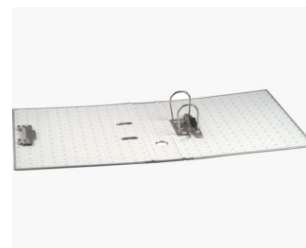

FICHE PRODUIT 52070E

EXACOMPTA
PARIS

Référence	52070E
Désignation	Classeur à levier papier marbre gris dos de 70mm - avec perforateur - A4.
Gamme	Marbré
Matière	Carton recouvert papier
Epaisseur matière	25/10E
Dimension produit	320x290 mm
Couleur	Gris-dos gris
Dim. produit (Lxlxh)	320 x 290 x 70 mm
Poids pièce	483g
EAN pièce	3130630520702
Nombre d'unité par carton	10
Dim. carton (Lxlxh)	525 x 275 x 355 mm
Poids carton	5340g
EAN carton	3130631520701
Nombre d'unité par palette	300
Dim. palette (Lxlxh)	1200 x 800 x 1930 mm

Caractéristiques

Marque : Exacompta

Format à classer : A4

Type de produit : Classeur

Type de classeur : à levier

Nombre d'anneaux : 2

Anneaux : à levier 75mm

Dos (mm) : 70

Oeillet préhension : Oui

Perforateur : Oui

Étiquette au dos : Collée

Capacité (feuillet 80gr.) : 665

Couleur de dos : Dos gris

Oeillet de maintien et de préhension. Renforts métalliques à la base du classeur pour éviter une usure prématurée en position verticale.

Étiquette de dos.

Perforateur et compresseur métallique.

Plat papier marbré gris, dos balacron, garde imprimée et étiquette collée.