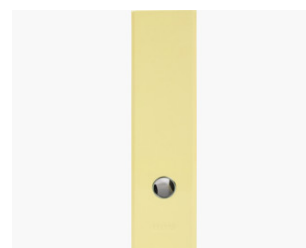

FICHE PRODUIT 53569E

EXACOMPTA
PARIS

Référence	53569E
Désignation	Classeur à levier Aquarel Prem'Touch Dos 80mm - A4
Gamme	Aquarel
Matière	Carton recouvert papier pellic
Dimension produit	320x285 mm
Couleur	Jaune citron
Dim. produit (LxIxh)	285 x 80 x 318 mm
Poids pièce	433g
EAN pièce	3130630535690
Nombre d'unité par carton	10
Dim. carton (LxIxh)	565 x 195 x 325 mm
Poids carton	4600g
EAN carton	3130632535698
Nombre d'unité par palette	480
Dim. palette (LxIxh)	1200 x 800 x 2130 mm

Dos (mm) : 80

Oeillet préhension : Oui

Étiquette au dos : pas d'étiquette

Type d'anneaux : Mécanisme de levier "fort"

Type fermeture : Sans fermeture

Un vent de légèreté souffle sur le classement avec la gamme pastel Aquarel d'Exacompta. Conçu en carton extrêmement rigide, recouvert de papier couleur pelliculé, le classeur à levier Aquarel est conçu pour durer.

Extérieur pastel et intérieur papier noir pour une belle élégance qui saura habiller votre classement.

Équipé d'une mécanique Prem'Touch, très robuste mais aussi ergonomique grâce à son bouton poussoir, ce classeur à levier convient pour un usage quotidien et intensif.