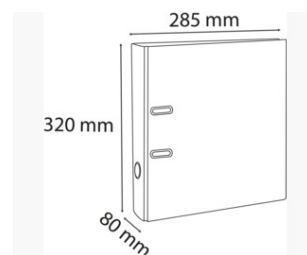

FICHE PRODUIT 53569E

EXACOMPTA
PARIS

Référence	53569E
Désignation	Classeur à levier Aquarel Prem'Touch Dos 80mm - A4
Gamme	Aquarel
Matière	Carton recouvert papier pellic
Dimension produit	320x285 mm
Couleur	Jaune citron
Dim. produit (LxIxh)	285 x 80 x 318 mm
Poids pièce	433g
EAN pièce	3130630535690
Nombre d'unité par carton	10
Dim. carton (LxIxh)	565 x 195 x 325 mm
Poids carton	4600g
EAN carton	3130632535698
Nombre d'unité par palette	480
Dim. palette (LxIxh)	1200 x 800 x 2130 mm

Caractéristiques

Marque : Exacompta

Période de garantie : 10 ans

Format à classer : A4

Type de produit : Classeur

Type de classeur : à levier

Nombre d'anneaux : 2

Anneaux : à levier 80mm

Dos (mm) : 80

Oeillet préhension : Oui

Étiquette au dos : pas d'étiquette

Type d'anneaux : Mécanisme de levier "fort"

Type fermeture : Sans fermeture

Un vent de légèreté souffle sur le classement avec la gamme pastel Aquarel d'Exacompta. Conçu en carton extrêmement rigide, recouvert de papier couleur pelliculé, le classeur à levier Aquarel est conçu pour durer.