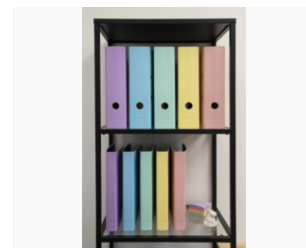

FICHE PRODUIT 53569E

EXACOMPTA
PARIS

Référence	53569E
Désignation	Classeur à levier Aquarel Prem'Touch Dos 80mm - A4
Gamme	Aquarel
Matière	Carton recouvert papier pellic
Dimension produit	320x285 mm
Couleur	Jaune citron
Dim. produit (LxIxh)	285 x 80 x 318 mm
Poids pièce	433g
EAN pièce	3130630535690
Nombre d'unité par carton	10
Dim. carton (LxIxh)	565 x 195 x 325 mm
Poids carton	4600g
EAN carton	3130632535698
Nombre d'unité par palette	480
Dim. palette (LxIxh)	1200 x 800 x 2130 mm

Caractéristiques

Marque : Exacompta

Période de garantie : 10 ans

Format à classer : A4

Type de produit : Classeur

Type de classeur : à levier

Nombre d'anneaux : 2

Anneaux : à levier 80mm

Dos (mm) : 80

Oeillet préhension : Oui

Étiquette au dos : pas d'étiquette

Type d'anneaux : Mécanisme de levier "fort"

Type fermeture : Sans fermeture

Un vent de légèreté souffle sur le classement avec la gamme pastel Aquarel d'Exacompta. Conçu en carton extrêmement rigide, recouvert de papier couleur pelliculé, le classeur à levier Aquarel est conçu pour durer.

Extérieur pastel et intérieur papier noir pour une belle élégance qui saura habiller votre classement.

Équipé d'une mécanique Prem'Touch, très robuste mais aussi ergonomique grâce à son bouton poussoir, ce classeur à levier convient pour un usage quotidien et intensif.