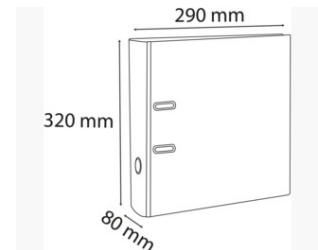

FICHE PRODUIT 53654E

EXACOMPTA
PARIS

Référence	53654E
Désignation	Classeur à levier Teksto Prem'Touch Dos 80mm - A4
Couleur	Gris
Dim. produit (LxIxh)	320 x 290 x 80 mm
Poids pièce	450g
EAN pièce	3130630536543
Nombre d'unité par carton	10
Dim. carton (LxIxh)	578 x 220 x 340 mm
Poids carton	5135g
EAN carton	3130631536542
Nombre d'unité par palette	420
Dim. palette (LxIxh)	1200 x 800 x 2185 mm

Format A4, adapté au classement de feuilles, pochettes perforées et intercalaires A4. Dos 80mm pour une grande capacité de classement. Fabrication Française.