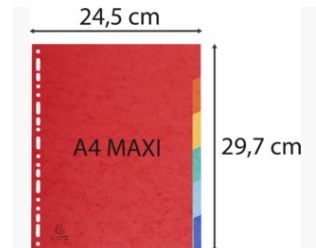

# FICHE PRODUIT 2606E

|                            |  |
|----------------------------|--|
| Référence                  | 2606E  |
| Désignation                | Intercalaires carte lustrée 400g 6 positions - A4 maxi |
| Gamme                      | Carte lustrée véritable                                |
| Matière                    | Carte lustrée  |
| Epaisseur matière          | 5/10E  |
| Dimension produit          | 24,5x29,7 cm   |
| Couleur                    | Couleurs assorties                                     |
| Dim. produit (LxIxh)       | 300 x 240 x 3 mm                                       |
| Poids pièce                | 194g   |
| EAN pièce                  | 3130630026068  |
| Nombre d'unité par carton  | 25   |
| Dim. carton (LxIxh)        | 330 x 260 x 110 mm                                     |
| Poids carton               | 5030g  |
| EAN carton                 | 3130632026066  |
| Nombre d'unité par palette | 3000   |
| Dim. palette (LxIxh)       | 1200 x 800 x 1460 mm                                   |

## Caractéristiques

**Marque :** Exacompta

**Grammage matière :** 400G/M2

**Format à classer :** A4 maxi

**Type de produit :** Intercalaires

**Kreaman :** Oui

**Type d'intercalaires :** Neutres

**Nombre de touches :** 6

En Véritable Carte Lustrée rigide, intercalaires de qualité supérieure pour un usage intensif. Format A4 Maxi : idéal pour l'organisation de pochettes perforées dans les classeurs A4+. Avec page d'indexation imprimable pour identifier facilement le contenu.