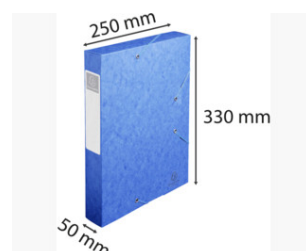

# FICHE PRODUIT 19500H

EXACOMPTA  
PARIS

Référence	19500H
Désignation	Boite de classement Cartobox Dos 50mm Carte lustrée - A4
Gamme	Carte lustrée véritable
Matière	Carte lustrée
Epaisseur matière	7/10E
Dimension produit	25x33 cm
Couleur	Couleurs assorties (Bleu - Cerise - Jaune - Noir - Orange - Rouge - Vert - Violet)
Dim. produit (LxIxh)	320 x 240 x 6 mm
Poids pièce	153g
EAN pièce	3141870001951
Nombre d'unité par carton	10
Dim. carton (LxIxh)	285 x 105 x 340 mm
Poids carton	1655g
EAN carton	3141879001952
Nombre d'unité par palette	1500
Dim. palette (LxIxh)	1200 x 800 x 620 mm

## Caractéristiques

**Marque :** Exacompta

**Grammage matière :** 600G/M2

**Format à classer :** A4

**Nombre visuels produit :** 8

**Type de produit :** Boîtes de classement

**Video :** cartobox

**Type de boîtes :** à élastiques

**Dos :** 50

**Livrées à plat :** Oui

**Étiquette au dos :** Oui

**Capacité (feuillet 80gr.) :** 400

**Couleur des élastiques :** Gris

**Type fermeture :** Avec élastiques

Livrée à plat comme une chemise à élastique, la boîte Cartobox se monte très facilement et présente alors les mêmes qualités qu'une boîte livrée montée.

Dos de 50 mm pour grand dossier, possède 2 pattes de clipsage qui garantissent leur solidité.

Fabriquée à partir de carte lustrée Véritable. La boîte Cartobox est résistante, de qualité supérieure et durable.