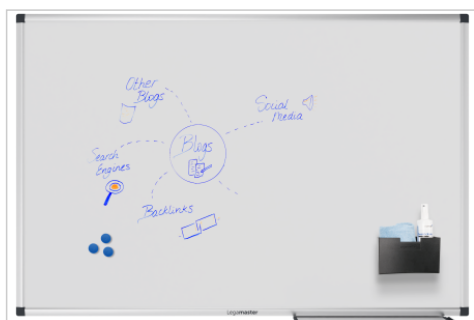

Accessoires suggérés

- WOODEN whiteboard accessory set 17-piece (Art.No. 7-125600)
- TZ1 marqueur pour tableau blanc assorti 6pcs (Art.No. 7-110096)
- TZ6 nettoyeur pour tableau blanc 150ml (Art.No. 7-121000)
- WOODEN whiteboard accessory holder magnétique (Art.No. 7-122625)

Art.No. **7-108243**

GTIN **8713797105194**