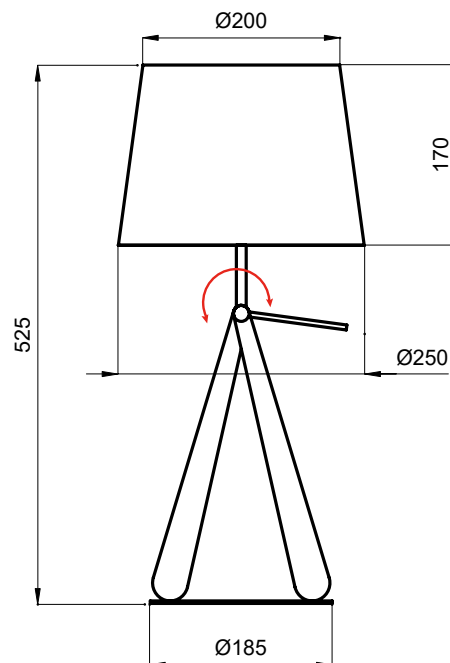

ZAZOU LLT

Lampe à poser

Abat-jour orientable

Très tendance, ce lampadaire inspire un charme discret mêlant la douceur du bois et la robustesse du métal. Son abat-jour peut être orienté pour apporter l'éclairage souhaité. Pied en hêtre naturel et socle en acier laqué époxy blanc, abat-jour en tissu contrecollé. Produit livré avec ampoule.

• INFORMATIONS TECHNIQUES

Source lumineuse LED	E27
Puissance	7 W
Kelvin	2700 K
IRC	> 80
Lumens	806 lm
Efficacité lumineuse	115 lm/W
Matières	Acier / bois
Couleurs	○

• INFORMATIONS COMMERCIALES

Poids	1,42 kg
Montant DEEE	0.08 €
Montant éco-tax	0.10 €
Garantie	5 ans
Conditionnement	1 colis
Colisage	1 pièce
Code EAN	○ 3131130365732