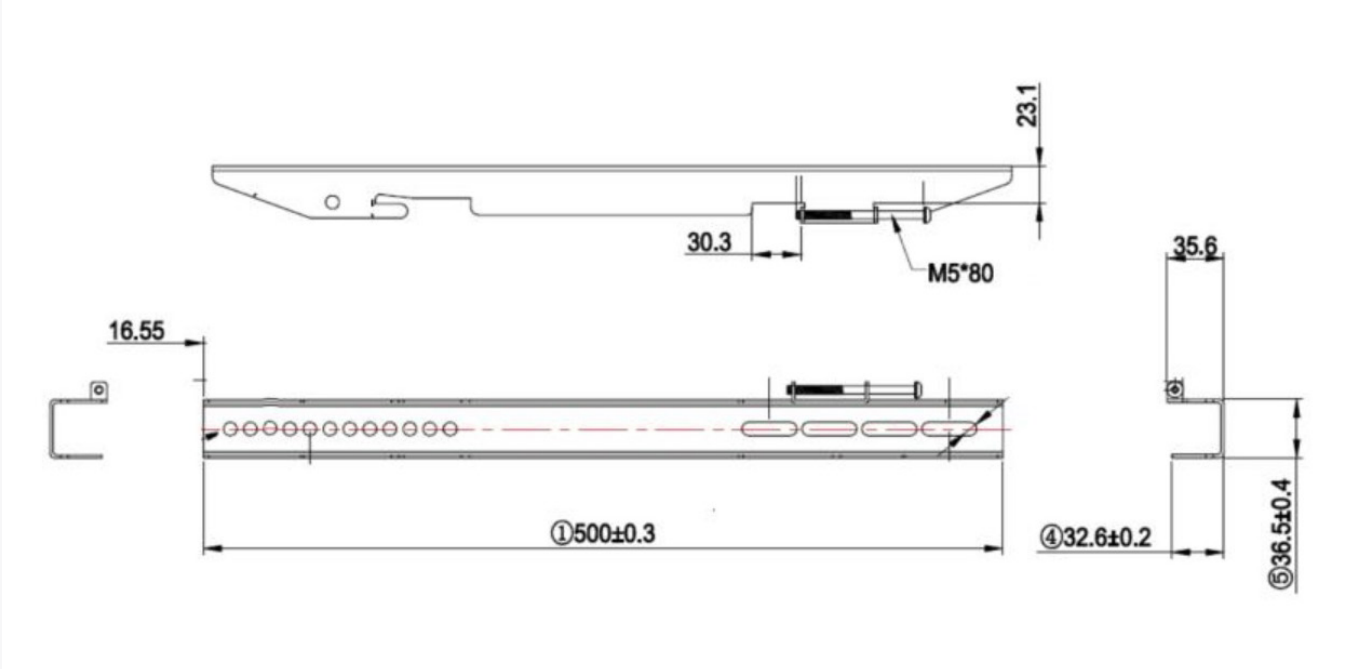

newline

WALL MOUNT

SOLUTION ROBUSTE POUR UN USAGE QUOTIDIEN

Installez votre écran dans votre salle avec un support mural. Ces solutions robustes aident à garder votre écran sécurisé et en place pour un usage quotidien. Les solutions de support mural Newline accélèrent les installations. Le design compact facilite la fixation de l'écran ainsi que son ajustement horizontal ou vertical. La discrétion de cette solution confère au support mural Newline un style unique tout en conservant la robustesse de l'acier. La fixation murale ouverte conserve un espace afin de passer les câbles discrètement.

DESSINS TECHNIQUES

Support A (Fixation de l'écran)

Support B (fixation murale)

WALL MOUNT

Modèle	DB04
Général	
Tailles d'écran supportées	55"~86"
Type	Mural, Fixe
VESA	Jusqu'à 800 x 400 mm
Matériau	Metal
Couleur	Noir
Profondeur depuis le mur	6,3 cm
Caractéristiques physiques	
Longueur Support A	500 mm
Largeur Support A	36,5 mm
Profondeur Support A	32,6 mm
Poids net	3,75 Kg
Poids brut	4,25 Kg
Charge maximale	100 Kg
Wallboard Size	895 x 19,5 x 261 mm
Wall mount parts Size	500 x 32,6 x 30,6 mm