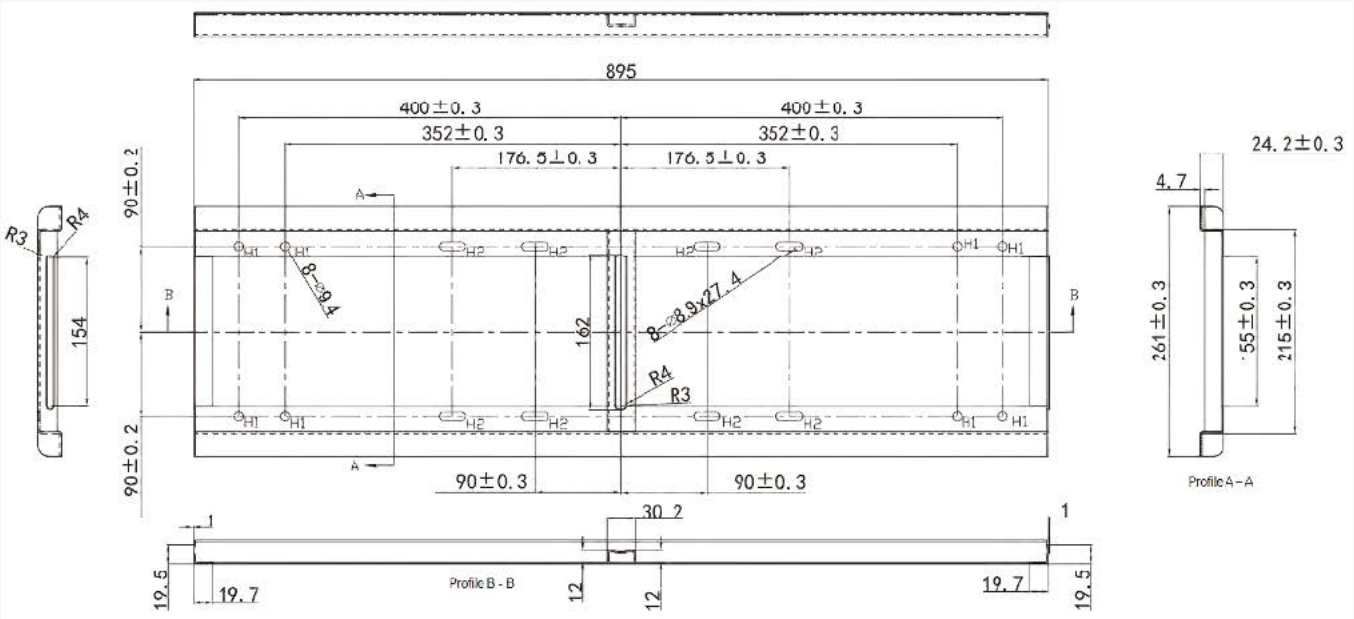

newline

WALL MOUNT

SOLUTION ROBUSTE POUR UN USAGE QUOTIDIEN

Installez votre écran dans votre salle avec un support mural. Ces solutions robustes aident à garder votre écran sécurisé et en place pour un usage quotidien. Les solutions de support mural Newline accélèrent les installations. Le design compact facilite la fixation de l'écran ainsi que son ajustement horizontal ou vertical. La discrétion de cette solution confère au support mural Newline un style unique tout en conservant la robustesse de l'acier. La fixation murale ouverte conserve un espace afin de passer les câbles discrètement.

DESSINS TECHNIQUES

Support A (Fixation de l'écran)

Support B (fixation murale)

WALL MOUNT

Modèle	DB04
Général	
Tailles d'écran supportées	55"~86"
Type	Mural, Fixe
VESA	Jusqu'à 800 x 400 mm
Matériau	Metal
Couleur	Noir
Profondeur depuis le mur	6,3 cm
Caractéristiques physiques	
Longueur Support A	500 mm
Largeur Support A	36,5 mm
Profondeur Support A	32,6 mm
Poids net	3,75 Kg
Poids brut	4,25 Kg
Charge maximale	100 Kg
Wallboard Size	895 x 19,5 x 261 mm
Wall mount parts Size	500 x 32,6 x 30,6 mm