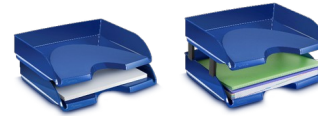

Corbeille à courrier latérale MDD Lyreco

3.777.003

3.777.014

3.776.977

Description produit

Décor contrastant mat sur fond brillant.
 Paroi pleine, excellente résistance à la charge.
 Arc de prise de main pour faciliter la saisie des documents et le passage de la main dans la corbeille du dessous.
 2 emplacements permettant de coller une étiquette d'indexation.
 Renforts latéraux compacts et profilés facilitant la superposition des corbeilles verticalement et en escalier.
 Accepte jusqu'au format 24 x 32 cm et les pochettes à élastique.
 Capacité utile : 326 x 245 mm H 50 mm, 420 feuilles 80 g.
 Dimensions Hors Tout: 341 x 265 mm H 65,4 mm.
 PS résistant, 100% recyclable.
 Logo Lyreco gravé dans la masse sur le porte-étiquette de gauche pour une mise en avant de la marque.
 Possibilité d'ajouter 4 rehausseurs ref 3.335.859 pour augmenter l'espace utile entre 2 corbeilles de 4,5 cm.

Matière

SAP	Coloris	Produit mono matériau	Matière	%	Recyclée	% Post Production	% Post Consommation	Recyclable	%
3.776.977	Noir	Oui	PS	100	Oui	20	80	Oui	100
3.777.003	Bleu	Oui	PS	100	Oui	100	0	Oui	100
3.777.014	Cristal	Oui	PS	100	Non	0	0	Oui	100