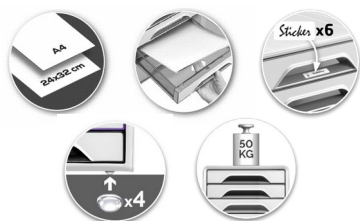

Smoove by cep

Bloc 5 tiroirs
Ref. 7-111