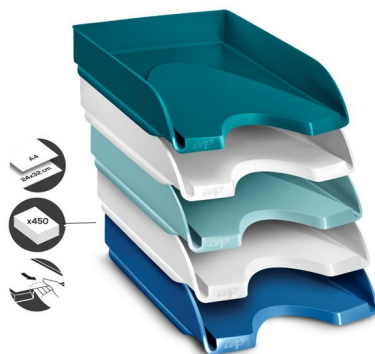

Riviera by cep

Lot de 5 corbeilles à courrier
Ref. 200+*5 RIM

Description produit

Lot de 5 corbeilles coloris assortis pour un classement rapide et efficace. Avec son design contemporain, cette corbeille trouvera sa place sur tout style de bureau. Elle accepte les documents jusqu'au format 24 x 32 cm et les pochettes à élastique. Pratique, sa large ouverture à l'avant vous permet de saisir très facilement les documents contenus. Ces corbeilles se superposent verticalement ou « en escalier ». Capacité 450 feuilles. Dim. utiles 335 x 245 H 55 mm. Dim. hors tout 348 x 257 x 66 mm. PS résistant, 100% recyclable.