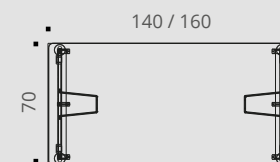

Piétement

Les pieds sont équipés de vérins de réglage d'une course de 10 mm.

Caractéristiques

— Piétement métal —

CHÊNE FIL

HÊTRE

NEBRASKA

TIMBER

CÈDRE

BLANC

GRIS

— Plateaux décors imitation bois ou unis —

Vue du dessus

Vue de profil

Vue de perspective

Plateau

- Structurex® – PPSM Panneaux de particules surfacés mélaminés, ép. 25 mm, haute densité 680 kg/m³ (+/-5%), 2 faces décors contrebalancées et traitées anti-reflets. Angles arrondis pour une ergonomie idéale.
- Chant ABS anti-choc ép. 2 mm, rayonnés et assortis aux décors des plateaux.
- Inserts métal pour une meilleure résistance à l'arrachement et un montage facilité.
- La profondeur 70 cm des plateaux assure un encombrement réduit.

Piètement

- Dimensions : P 2,5 cm x L 68 cm x H 71 cm (vérins inclus).
- Piètement métal finition époxy laqué aluminium (RAL 9006), composé de 2 colonnes de Ø 25 mm soudés sur l'embase rectangulaire de section 50 x 25 mm en « voûte ».
- Réglages par vérins de stabilisation de Ø 65 mm et de course 10 mm pour corriger les défauts de planéité du sol.