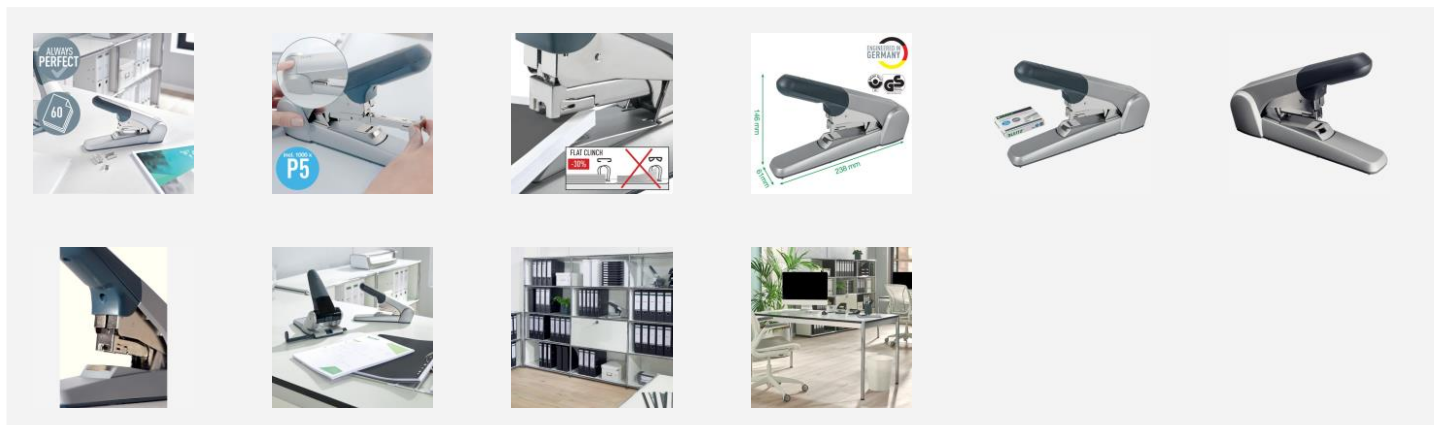

Agrafeuse Leitz Heavy Duty Flat Clinch 5552

Agrafeuse heavy duty pour une utilisation quotidienne. Mécanisme de chargement à ressort pour un chargement facile.

Caractéristiques

- Agrafe jusqu'à 60 feuilles de papier (80 g/m²)
- Technologie Flat Clinch (agrafage à plat) pour un classement plus compact.
- Munie d'une fenêtre pratique pour contrôler la quantité d'agrafes restantes
- Pour les agrafes 25/10
- Garantie 10 ans en utilisant des agrafes Leitz

Spécifications

Réf. Produit	55520084
Couleur	Argent
Matériau	Agrafeuse en métal avec boîtier en plastique
Dimensions (L x H x P)	61 x 146 x 238 mm
Capacité d'agrafage	6 mm/60 feuilles (papier 80 g/m ²)
Électriquement	non
Type d'agrafe	Agrafes spéciales 25/10 (5574)
Type d'agrafage	Plat
Profondeur d'introduction	60 mm
Mécanisme de chargement	Chargement par ressort
Poids	647 g
Capacité des palettes	320
Minimum de commande	1
Code EAN	4002432363995