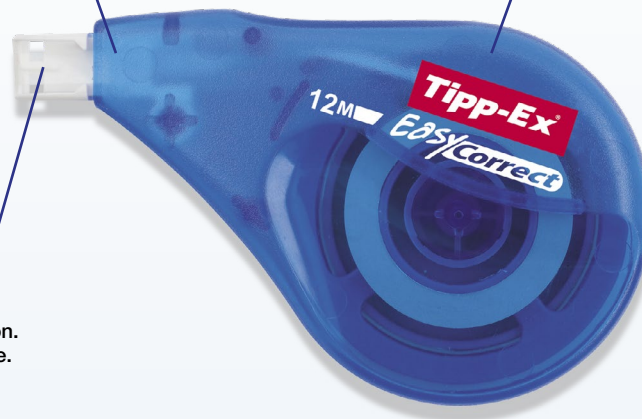

La correction latérale longue durée**Descriptif du produit**

Ruban correcteur à dépose latérale. Longueur du ruban : 12 m, largeur fine : 4,2 mm. Application latérale pour une dépose nette et précise. Invisible sur photocopies et scans. Correction instantanée et propre. Réécriture immédiate. Fort pouvoir couvrant.

Ruban correcteur

Film en polyester (PET)
Très résistant
Longueur : 12 m
Largeur fine : 4,2 mm

Corps transparent en polystyrène

Résistant aux chutes.
Niveau de consommation visible.

Applicateur flexible en polyacétal (POM)

Pour plus de douceur lors de l'application.
Bon maintien de la bande grâce au guide.

**Mécanisme co-axial**

Adapté à la dépose latérale.

**Processus de fabrication et contrôles**

Durant son processus de fabrication, chaque ruban correcteur Easy Correct est soumis à plus de 40 contrôles de qualité, des pièces détachées au produit fini. Usine certifiée ISO 9001.