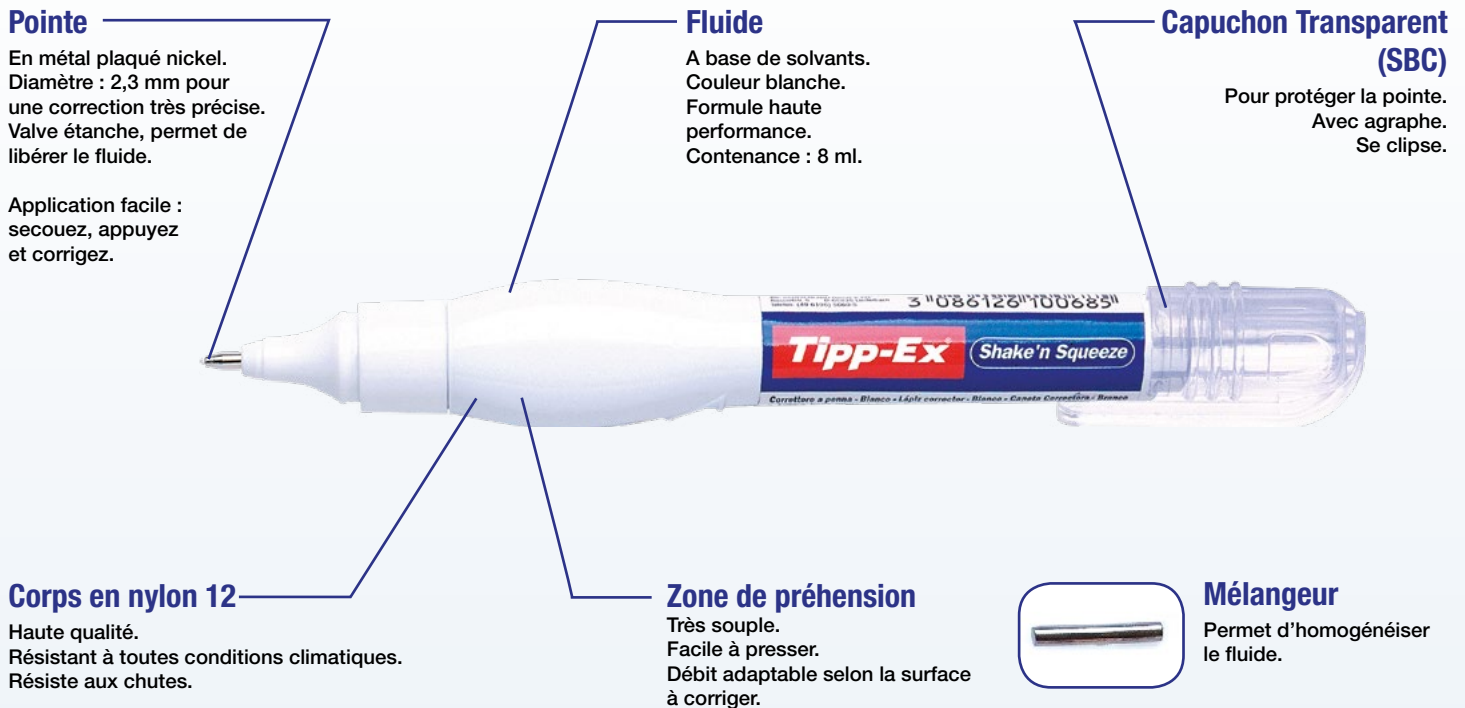

Tipp-Ex®

N°1 du stylo correcteur en Europe*

Shake'n Squeeze

Le stylo correcteur de référence

Descriptif du produit

Stylo correcteur à valve, corps souple, pointe fine métal. Contenance : 8 ml. Invisible sur photocopies et scans. Correction stable dans le temps, résiste aux UV. Correction propre et précise. Fort pouvoir couvrant. Formule exclusive Tipp-Ex® à séchage rapide.

Système à valve

Parfaitement étanche, conçu pour amortir le contact sur le papier à l'utilisation

Processus de fabrication et contrôles

Durant son processus de fabrication, chaque stylo correcteur liquide Shake'n Squeeze est soumis à plus de 30 contrôles de qualité, des pièces détachées au produit fini.

Environnement et responsabilité sociale

- **Responsabilité sociale :**
 - Audits sociaux réalisés

Données logistiques

- **Produit :**
 - Longueur : 138 mm
 - Largeur : 12 mm
 - Hauteur : 20 mm
- **Conditionnement :**
 - Boîte x 10
 - Présentoir x 60