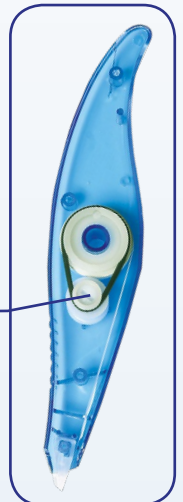

### Descriptif du produit

Ruban correcteur à dépose frontale. Longueur du ruban : 6 m, largeur : 5 mm. Eco conçu : contient 80 % de matière recyclée<sup>(1)</sup>. Forme allongée pour une prise en main optimale. Invisible sur photocopies et scans. Correction instantanée, propre et précise. Réécriture immédiate. Fort pouvoir couvrant. Convient aux droitiers et aux gauchers.

#### Zone de préhension

Pour une application optimisée.

#### Corps transparent en polystyrène (PS) recyclé

Résistant aux chutes.  
Niveau de consommation visible.

#### Vis de tension

Permet de rembobiner manuellement le ruban pour une application optimale.