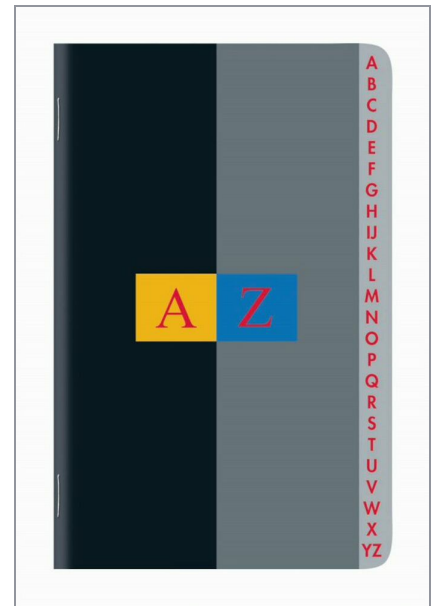

Code SAP	100103179
Marque	Conquérant
Nom de l'article	CONQUERANT Répertoire 9x14cm Petits Carreaux 5mm 96 Pages Agrafées Couverture Carte Vernie Coloris Assortis

Type de produit	Carnet	Nom de la gamme	Conquérant 7
Couleur	4 Décors	Dimension 2D (cm)	9x14
Certification de l'article		Réglure	Quadrillé 5x5
Format DIN	-	Grammage	70
Type de reliure	Agrafé	Type de Couverture	Souple
Nombre de pages	96	OPTIK PAPER®	
Perforations	-		
SCRIBZEE	Non		

Caractéristiques du produit

- Format poche - Largeur : 9cm x Hauteur : 14cm
- Onglets alphabétiques
- Réglure petits carreaux 5mm (réglure quadrillée)
- 96 Pages - Epaisseur 70g
- Couverture en carte vernie, épaisseur 250g
- Reliure agrafée
- Couleur de la couverture - Aléatoire parmi 4 coloris bicolore : Noir/Gris, Vert/Rouge, Bleu/Vert, Rouge/Jaune
- Fabriqué en France