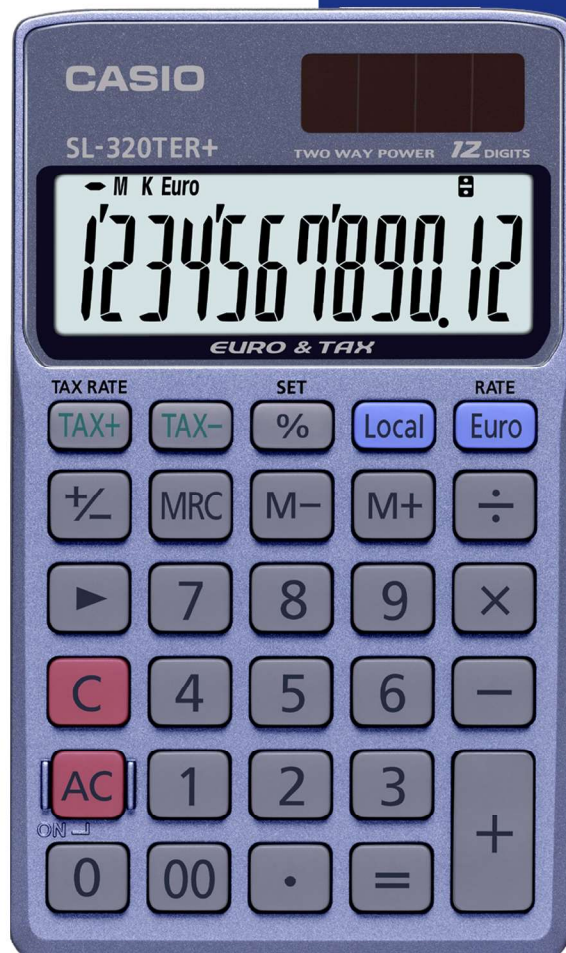

CASIO®

SL-320TER+ Calculatrices de Poche

L'essentiel des fonctionnalités financières
dans la poche

POCHE

FONCTIONNALITÉS

- Affichage 12 chiffres
- Grand écran
- Conversion euro
- Calcul de taxes
- Touche double zéro
- Mémoire indépendante
- Séparateur de milliers
- Calcul de pourcentage
- Touche +/-
- Touche de correction rapide

CARACTÉRISTIQUES

- Dimensions (HxLxI) : 8 x 70 x 118,5 mm
- Poids pile incluse : 50 g
- Pile : 1 x LR54
- Double alimentation (pile + énergie solaire)

Code CASIO : SL-320TER+-WA-EP
Code EAN : 4549526612367