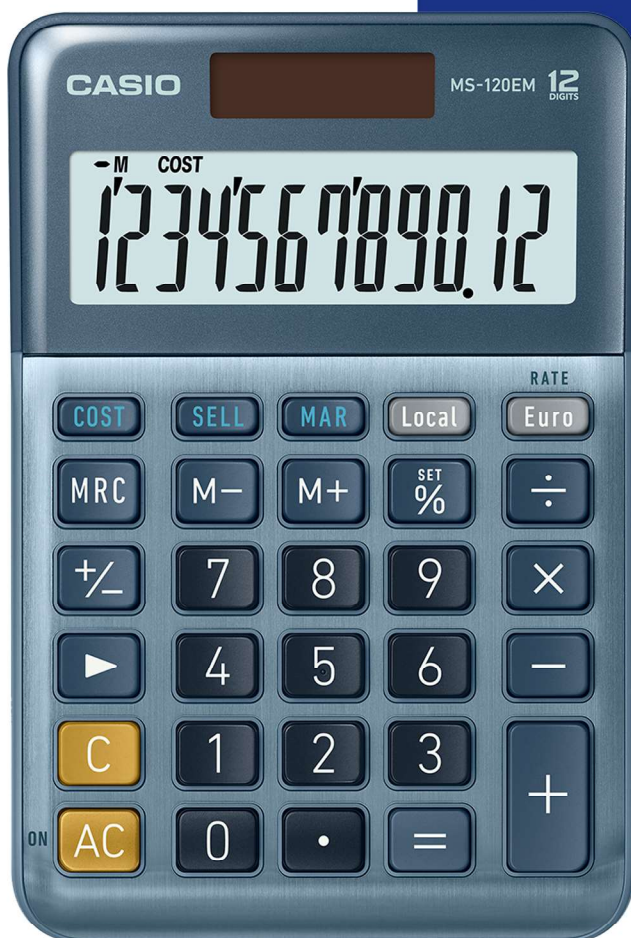

CASIO®

MS-120EM

Calculatrices de Bureau

Équipement de bureau performant

COMPACTE

Votre alliée pour tous vos calculs professionnels

Calculatrice de bureau munie de la conversion euro et du calcul de pourcentage et de marge.

FONCTIONNALITÉS

- Très grand écran LCD
- Affichage 12 chiffres
- Double alimentation (pile + énergie solaire)
- Frappes simultanées
- Conversion monétaire
- Calcul de pourcentage
- Fonctionnalité coût/vente/marge
- Mémoire 3 touches
- Touche changement de signe
- Séparateur de milliers
- Affichage des commandes à l'écran
- Touche double zéro
- Touche de correction rapide

CARACTÉRISTIQUES

- Dimensions (H x l x L): 29 x 103 x 147 mm
- Poids (pile incluse): 115 g
- Pile: 1 x LR1130
- Face avant en aluminium
- Touches en plastique
- Pieds anti-dérapants en caoutchouc

Code CASIO: MS-120EM-W-EP
Code EAN : 4549526609930