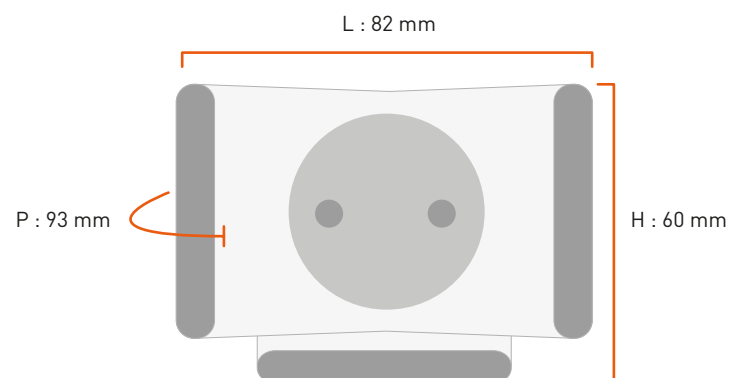

PRODUCT

UVC/ UP

Largeur - Width	82 mm
Hauteur - Height	89 mm
Profondeur - Depth	91 mm
Poids Brut - Gross weight	0,118 kg

PRODUIT NU / BULK

Largeur - Width	82 mm
Hauteur - Height	60 mm
Profondeur - Depth	91 mm
Poids Net - Net weight	0.113 kg

PCB/ MASTER BOX

Largeur - Width	260 mm
Hauteur - Height	70 mm
Profondeur - Depth	120 mm
Nbre par PCB - Ut / PCB	4 units
Poids Brut - Total weight	0.516 kg

PALETTE / PALLET

Nbre de produits - Num. of products	1536
Nbre de couches - Num. of layers	16
PCB/Couche - MB/layer	24
Hauteur de la couche - Layer height	70 mm
Hauteur totale - Total height	1270 mm
Poids net - Net weight	198 kg
Poids brut - Gross weight	213 kg