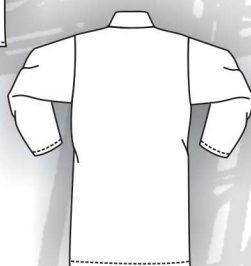

MUZELLE DULAC

Blouse NEW PILOTE Réf NEWPILOTEBH10AS

Qualité : 100% coton sergé 240g/m² traité anti retrait

Style : Col tailleur
 Manches montées
 Fermeture devant par 4 boutons
 1 poche poitrine renforcée
 2 poches basses renforcées
 1 poche intérieure
 Taille 0 à 6

bugatti
 blanc
 vert sapin
 gris graphite

TAILLES	A						
	0	1	2	3	4	5	6
	76/84	84/92	92/100	100/108	108/116	116/124	124/132
	XS	S	M	L	XL	XXL	XXXL
	36/38	40/42	44/46	48/50	52/54	56/58	60/62

COLISAGE
 1
 Sous sachet à l'unité
 Poids à la pièce : 0,820kg
 Taille carton : 37x36x19 cm

Code Entretien

FOCUS DETAILS

Col tailleur

Poche poitrine renforcée

Poche intérieure

Poche basse renforcée

Fermeture devant par boutons