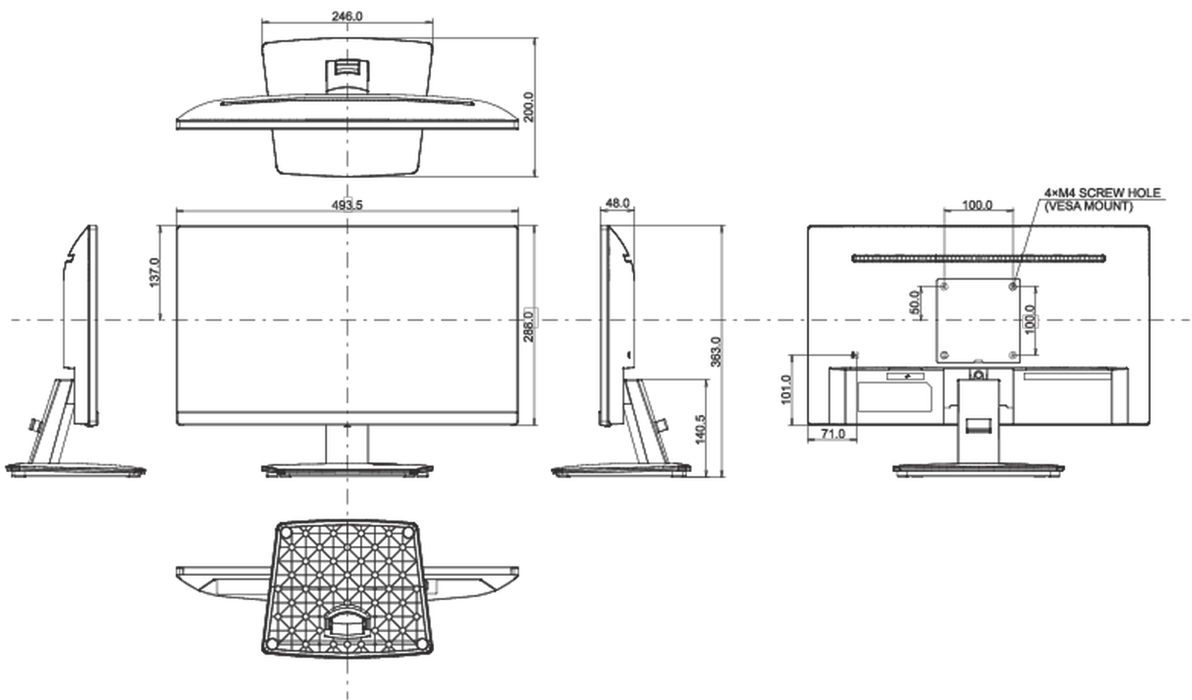

04 MECANIQUE

Réglages Position Image	angle V
Angle d'inclinaison	22° en avant; 54° en arrière
Montage VESA	100 x 100mm
Système de gestion de passage des câbles	oui

05 ACCESSOIRES INCLUS

Câbles	câble d'alimentation, USB, HDMI
Autres	guide démarrage rapide, guide de sécurité

08 DIMENSIONS / POIDS

Dimensions produit L x H x P	493.5 x 363 x 200mm
Dimensions de la boîte L x H x P	564 x 120 x 386mm
Poids (sans boîte)	2.7kg
Poids (avec boîte)	3.4kg
Code EAN	4948570120772

Toutes les marques nommées sur ce site sont des marques déposées. iiyama ne pourra être tenu responsable d'éventuelles erreurs ou omissions contenues sur ce site. Tous les écrans LCD iiyama sont conformes à la norme ISO-9241-307:2008 pour ce qui concerne les défauts de pixel.