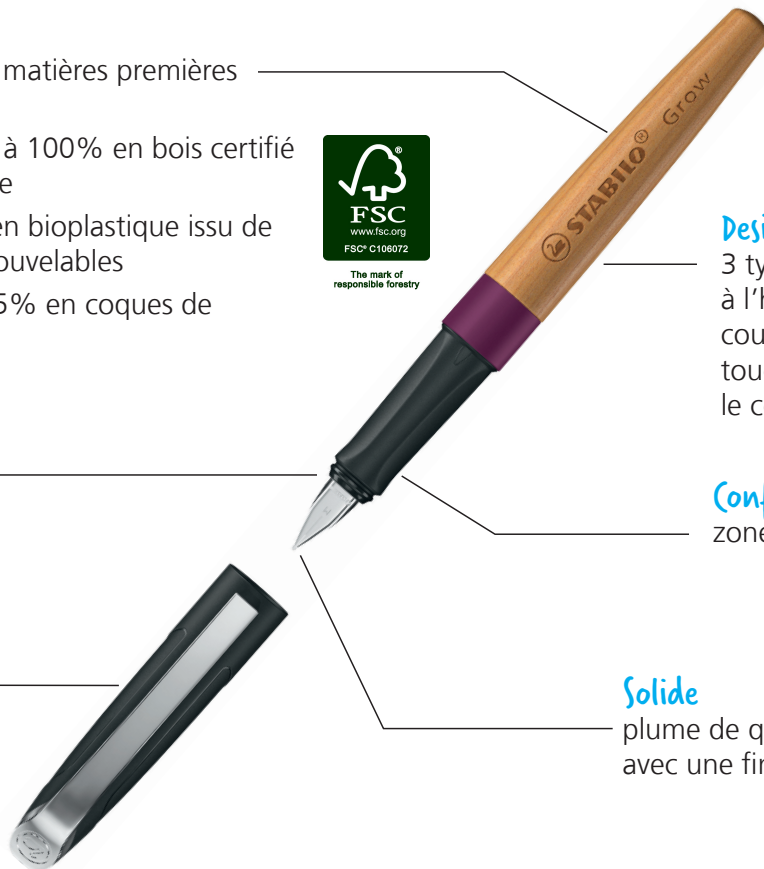

STABILO® Grow

Le stylo-plume neutre en carbone* inspiré de la nature

L'ESSENTIEL EN QUELQUES MOTS

Disponible en 3 coloris de corps, STABILO® Grow est un stylo-plume fabriqué avec des matières premières renouvelables. La fabrication de ce stylo génère une empreinte carbone près de 70% inférieure à celle d'un autre stylo plume utilisant du plastique conventionnel. Les émissions restantes étant compensées, STABILO® Grow est un stylo climatiquement neutre. Produit de qualité fabriqué en Allemagne, sa zone grip ergonomique améliore le confort de prise en main et sa plume de qualité avec finition iridium assure une sensation d'écriture douce et agréable.

Bien vu

fabriqué à 45% avec des matières premières renouvelables :

- corps du stylo fabriqué à 100% en bois certifié FSC d'origine allemande
- grip fabriqué à 100% en bioplastique issu de matières premières renouvelables
- capuchon fabriqué à 35% en coques de graines de tournesol

Design

3 types de bois enduits à l'huile de lin, avec une couleur, une finition et un toucher différents : le chêne, le cerisier et le hêtre

Responsable

100% neutre en CO₂*

Confortable

zone grip ergonomique

Qualité premium

glisse sur le papier, assure une sensation d'écriture douce

Solide

plume de qualité en acier inoxydable avec une finition iridium

RÈGLEMENTATION

- Produit conforme au règlement REACH – (EC) No 1907/2006

RESPONSABILITÉ SOCIALE ET ENVIRONNEMENTALE

- Fabrication par STABILO en Allemagne
- Usine certifiée ISO 9001, 14001 et 50001
- Site alimenté en énergie renouvelable
- Réduction de la consommation d'eau et d'énergie pour le chauffage
- Limitation des emballages et recyclage des déchets de production
- Signature d'une charte sociale

DONNÉES LOGISTIQUES

1. Dimensions du stylo :
2. Longueur : 15,6 cm
   - Diamètre : 2,2 cm
   - Poids : 24,5 g

NOTES

* STABILO compense intégralement les émissions de CO₂ provoquées par la fabrication de ce produit.