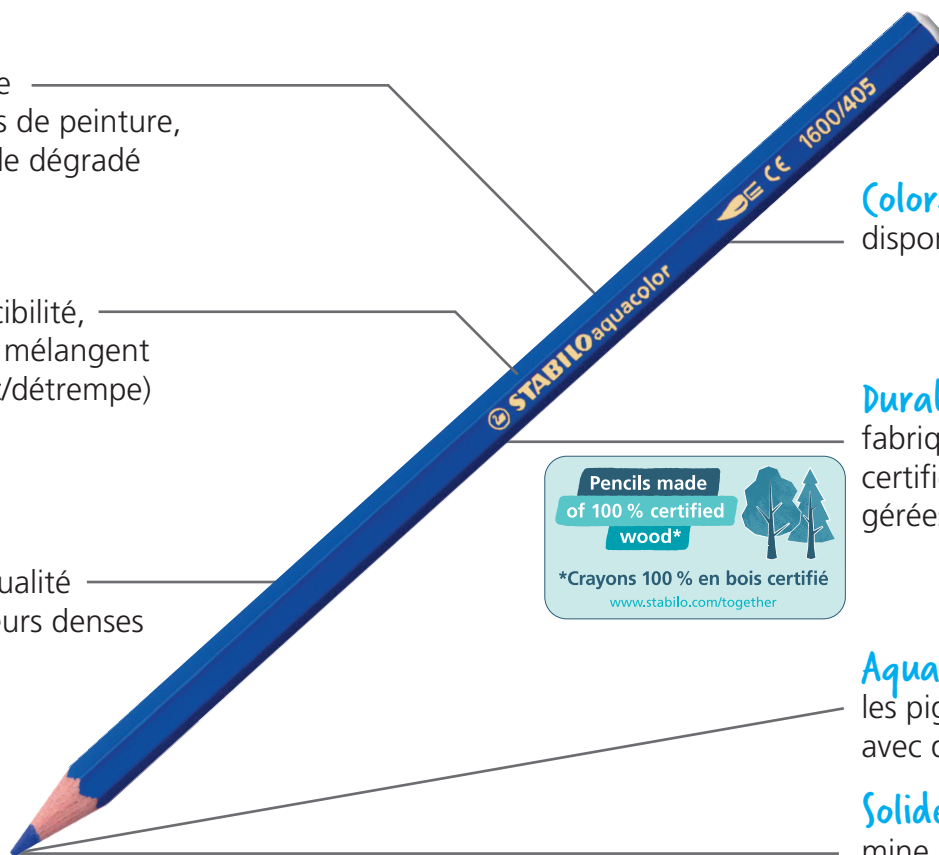

STABILOaquacolor®

Le crayon de couleur aquarellable

L'ESSENTIEL EN QUELQUES MOTS

Disponible en 36 couleurs, STABILOaquacolor est un crayon de couleur entièrement aquarellable de haute qualité. Il est fabriqué à 100% en bois certifié provenant de forêts gérées durablement. Les couleurs peuvent très facilement se mélanger pour réaliser de multiples effets de peinture, de nuancé et de dégradé. Ses couleurs intenses et vives résistent très bien à la lumière. Sa mine est douce. Un indispensable pour les loisirs créatifs des petits et des grands et les Beaux-Arts.

Polyvalent

pour réaliser de multiples effets de peinture, de nuancé et de dégradé

Bien vu

excellente miscibilité, les couleurs se mélangent très bien (à sec/détrempe)

Intense

pigments de qualité pour des couleurs denses et lumineuses

Colorful

disponible en 36 couleurs

Durable

fabriqué à 100% en bois certifié provenant de forêts gérées durablement

Aquarellable

les pigments se diluent avec de l'eau

Solide

mine résistante diamètre 2,8 mm

RÈGLEMENTATION

- Produit conforme au règlement REACH – (EC) No 1907/2006
- Produit conforme à la directive relative à la sécurité des jouets – 2009/48/EC
- Produit conforme aux normes EN71 – 1,2,3 et 9
- Produit marqué CE
- Produit conforme à la directive relative aux emballages 94/62/EC

RESPONSABILITÉ SOCIALE ET ENVIRONNEMENTALE

- Fabrication par STABILO en République Tchèque
- Usine certifiée ISO 9001 et 14001
- Limitation des emballages et recyclage des déchets de production
- Signature d'une charte sociale

DONNÉES LOGISTIQUES

1. Dimensions du crayon :
2. Longueur : 175 mm
   - Diamètre : 7 mm
   - Poids : 4,1 g

NOTES

- Âge recommandé : 5 ans et +