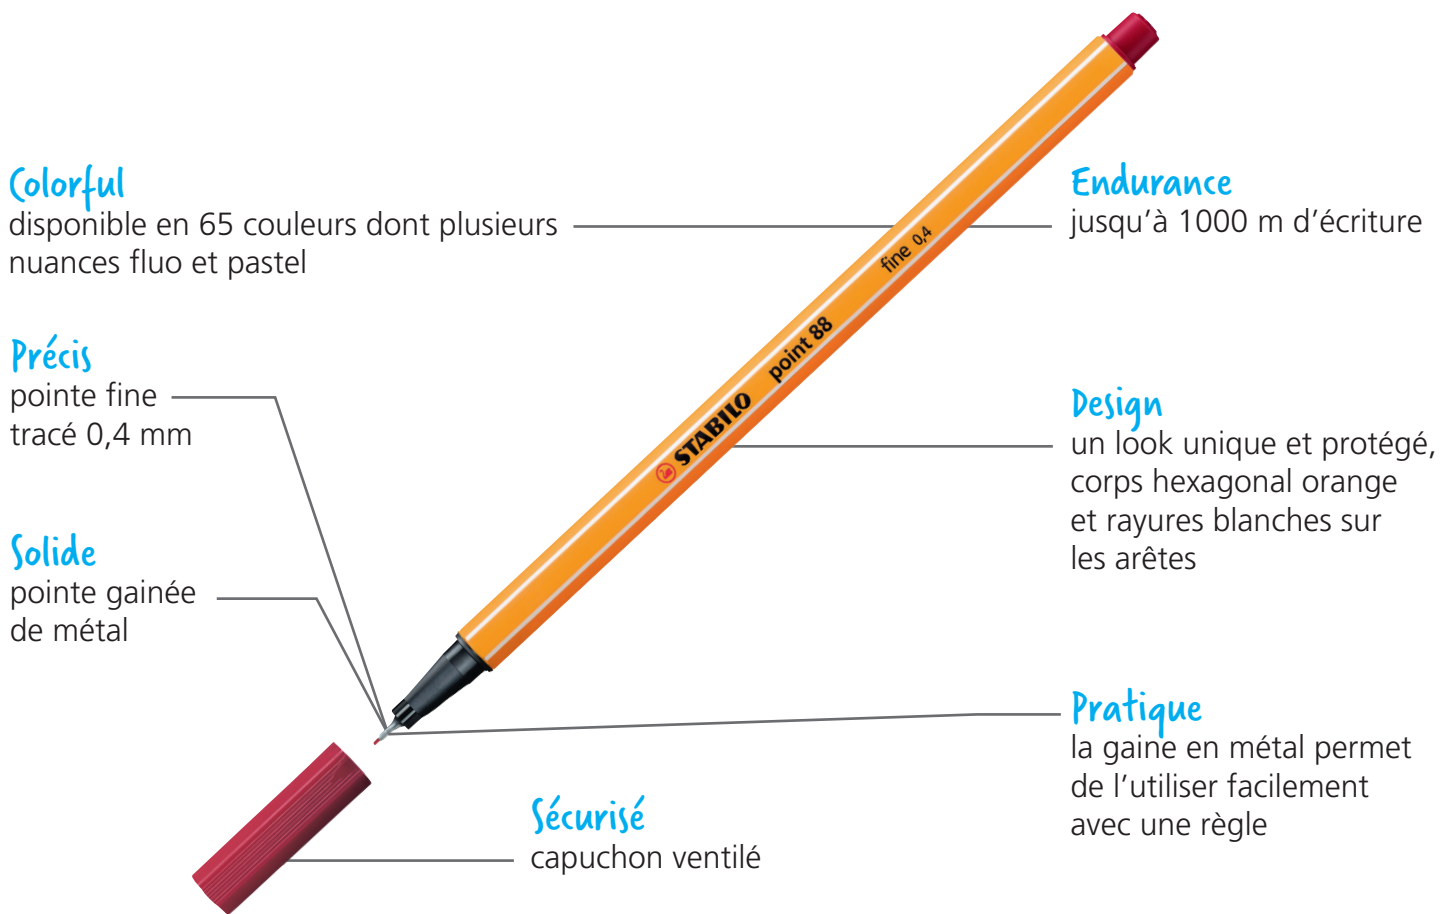

STABILO® point 88®

Le stylo-feutre pointe fine de référence depuis plus de 40 ans

L'ESSENTIEL EN QUELQUES MOTS

Disponible en 65 couleurs, STABILO point 88 est un stylo-feutre pointe fine – tracé : 0,4 mm. Sa pointe gainée de métal offre solidité et précision du tracé. La grande qualité de ses fibres de feutre assure une agréable sensation de glisse sur le papier. Conçu pour écrire jusqu'à 1 000 m et reconnaissable au premier coup d'œil avec son corps hexagonal orange et ses rayures blanches, STABILO point 88 est idéal pour tous les tracés de précision, les schémas, les graphiques, la cartographie et l'écriture en couleur au quotidien.

ÉCRITURE

RÈGLEMENTATION

- Produit conforme au règlement REACH – (EC) No 1907/2006

RESPONSABILITÉ SOCIALE ET ENVIRONNEMENTALE

- Fabrication par STABILO en Allemagne
- Usine certifiée ISO 9001, 14001 et 50001
- Site alimenté en énergie renouvelable
- Réduction de la consommation d'eau et d'énergie pour le chauffage
- Limitation des emballages et recyclage des déchets de production
- Signature d'une charte sociale

DONNÉES LOGISTIQUES

Dimensions du stylo :

- Longueur : 166 mm
- Diamètre : 7 mm
- Poids : 6 g

NOTES