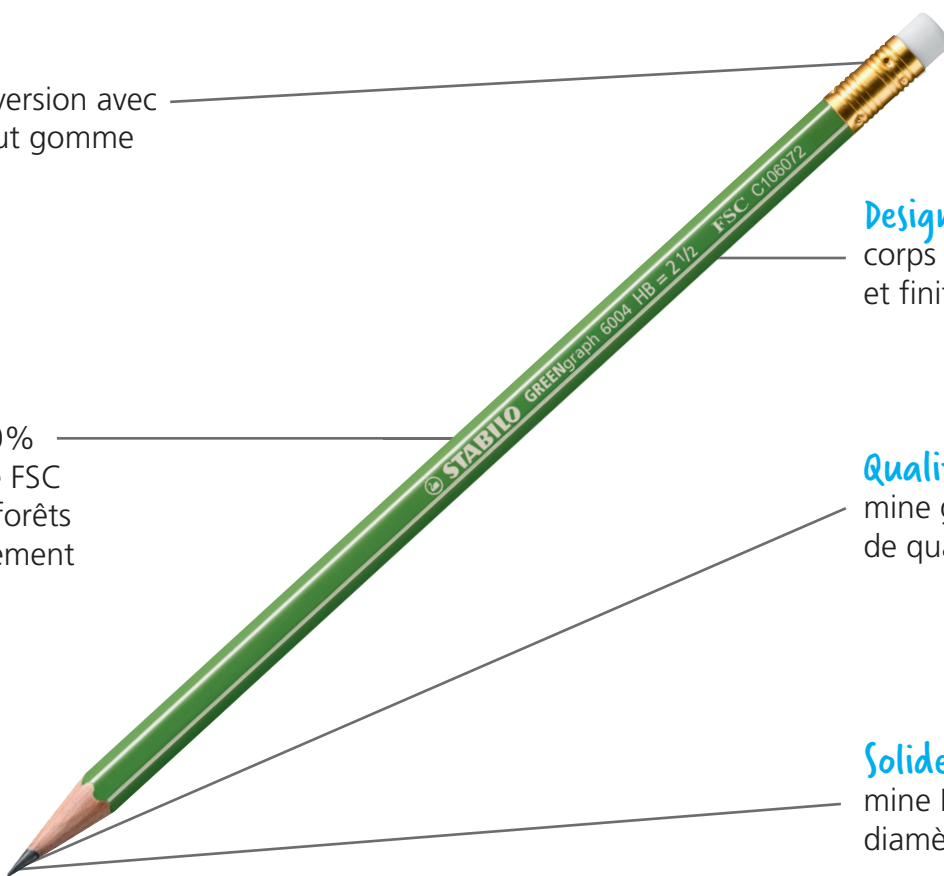

## L'ESSENTIEL EN QUELQUES MOTS

Disponible en version bout gomme ou tête coupée, STABILO GREENgraph est un crayon fabriqué à 100% en bois certifié FSC provenant de forêts gérées durablement. Avec son corps fin hexagonal et sa dureté de mine standard HB, il se destine à toutes les utilisations courantes, au bureau, à la maison ou à l'école. Produit de qualité fabriqué en Europe, sa mine graphite de qualité superfine est ultra résistante et son corps est recouvert d'un vernis mat.

### Qualité premium

mine graphite de qualité superfine

### Solide

mine HB ultra résistante, diamètre 2,2 mm