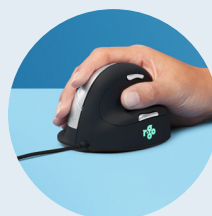

R-Go HE Break

		R-Go HE		R-Go HE Break		
		Moyenne (M)	Grande (L)	Petite (S)	Moyenne (M)	Grande (L)
Filaire	Droite	RGOHE	RGOHELA	•	•	RGOBRHEMLR
	Gauche	RGOHELE	RGOHELELA	•	RGOBRHESML	RGOBRHEMLL
Sans fil	Droite	•	RGOHELAWL ⁽¹⁾	RGOHBRSWLBL ⁽²⁾	RGOHEWL ⁽²⁾	•
	Gauche	RGOHEWLL ⁽¹⁾	RGOHELELAWL ⁽¹⁾	•	•	•

⁽¹⁾ 2.4 GHz

⁽²⁾ Bluetooth