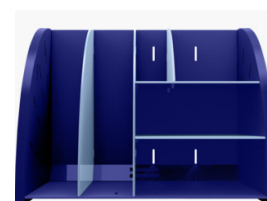

Caractéristiques

Nouveauté : Oui

Marque : Exacompta

Période de garantie : 25 ans

Nombre de compartiments trieur : 6

Orientation trieur/présentoir : Horizontal

Type de trieur/présentoir : Sur table

Type de produit : Organisateur de bureau nomade

Bee Blue est une gamme créée d'après les dernières tendances d'aménagement de bureaux. Très déco, parfaite au bureau comme dans nos intérieurs pour le Home Office, elle est destinée à booster la performance et l'enthousiasme. Sans compromis sur l'écologie, Bee Blue propose des produits en plastique recyclé post consommation certifiés Ange Bleu. Assurément la gamme tendance et écologique pour des consommateurs citoyens..

L'organiseur de bureau Bee Blue sera votre nouvel allié pour une organisation au bureau comme en Home Office.

Avec ses compartiments horizontaux 2 formats A5 et 2 format A6, vous pourrez ranger vos documents, petits pochette à élastiques, petits ustensiles de bureau ou fiches bristol ..

Respectueux de l'environnement, cet organisateur est fabriqué en plastique recyclé issu des déchets ménagers et est ainsi certifié Ange Bleu.

Garantie 25 ans.