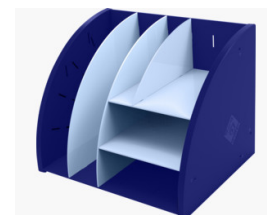

# FICHE PRODUIT 394202D

**EXACOMPTA**  
PARIS

|                   |  |
|-------------------|--|
| Référence         | 394202D  |
| Désignation       | Organiseur de bureau The Organizer Bee Blue - Couleurs assorties |
| Gamme             | BeeBlue  |
| Matière           | PS   |
| Dimension produit | 360X295X60 mm  |
| Couleur           | Couleurs assorties   |

|                    |                      |
|--------------------|----------------------|
| Dim. pièce (LxIxh) | 360 x 295 x 60 mm    |
| Poids pièce        | 2 470 g              |
| Volume pièce       | 7,75 dm <sup>3</sup> |
| EAN pièce          | 9002493942028        |

|                            |                         |
|----------------------------|-------------------------|
| Nombre d'unité par palette | 198                     |
| Dim. palette (LxIxh)       | 1200 x 800 x 2030 mm    |
| Poids palette              | 489 060 g               |
| Volume palette             | 1 948,8 dm <sup>3</sup> |