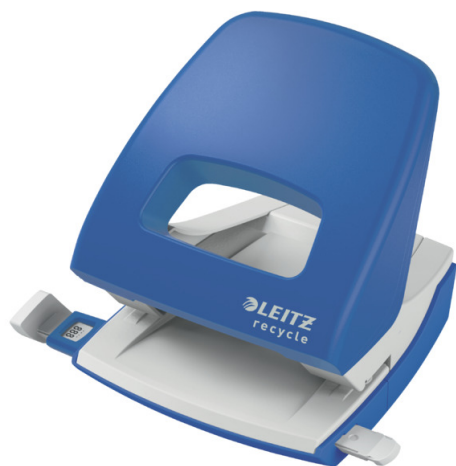

Perforateur Leitz NeXXt Recycle

Perforateur premium, fabriquée à partir de plastique recyclé "post consommation", idéale pour un usage quotidien. Engagé dans un programme de compensation des émissions de CO² et 100 % recyclable car il peut être entièrement démonté. La poignée brevetée et les poinçons ultra acérés assurent une perforation sans effort. Cet perforateur robuste s'harmonise parfaitement les autres produits Leitz Recycle et est conçue pour durer. Des articles de bureau écologiques et modernes qui feront sensation à la maison et au bureau. Avec la gamme écologique Recycle de Leitz, vous pouvez à la fois améliorer votre environnement de bureau et celui de notre planète.

Couleur	Réf. Produit	Code EAN
 Rouge	50030025	4002432135271
 Bleu	50030035	4002432135288
 Vert	50030055	4002432135295
 Noir	50030095	4002432127047

Caractéristiques

- Perfore jusqu'à 30 feuilles (80 g/m²)
- Fabriqué à partir de 45% de plastique recyclé "post consommation" et engagé dans un programme de compensation des émissions de CO²
- 100% recyclable car entièrement démontable à l'aide d'un simple tournevis
- Poignée et poinçons plus affûtés qui facilitent la perforation
- Des démarcations claires et une barre de guidage solide assurent un alignement parfait du papier
- Facile à vider, réceptacle à charnière
- Garantie de 10 ans et testé GS
- Emballage écologique avec une boîte en carton recyclé à 67 %, entièrement recyclable

Spécifications

Réf. Produit	50030035
Couleur	Bleu
Matériau	Produit : 78% métal, 22% plastique (45% de matériaux recyclés post consommation) / Emballage : 67% de carton ondulé recyclé
Dimensions (L x H x P)	101 x 109 x 121 mm
Poinçonneuse	Fixe
Réglette	oui
Diamètre de perforation	5.5 mm
Nombre de perforations	2
Entraxe	8 cm
Capacité de perforation	3 mm/30 feuilles (papier 80 g/m ²)
Pour format	A4, A5, A6, Folio, US-Quart, 8 x 8 x 8 cm
Poids	416 g
Capacité des palettes	288
Minimum de commande	1
Code EAN	4002432135288