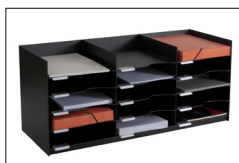

Pour le classement vertical de vos dossiers, classeurs, boîtes d'archives. Les séparateurs peuvent se régler tous les 2.5 cm.

④ BLOCS À CASES

Pour le classement à plat des documents A4 ou 24x32 cm avec un accès rapide. Cases munies d'encoches avec porte-étiquettes et étiquettes fournis. Hauteur de case : 5.6 cm.

⑤ BLOCS À TIROIRS

Pour le classement à plat des documents A4 ou 24x 32 cm avec un accès confidentiel. Tiroirs munis d'encoches avec porte-étiquettes et étiquettes fournis. Hauteur de tiroir : 6.2 cm.

NB CASES	H. X P. X L. (CM)	NOIR	GRIS	PRIX
9 cases	H.21 x P.29 x L.80.2	4944.01	4944.02	
9 cases*	H.21 x P.29 x L.85.7	4945.01	4945.02	
10 cases	H.21 x P.29 x L.89.7	2045.01	2045.02	
13 cases	H.21 x P.29 x L.111.5	2046.01	2046.02	