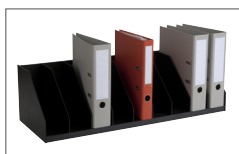

La solution pour une meilleure organisation !

- Pour aménager votre armoire et optimiser au maximum le volume de classement.
- Structure en polystyrène.
- Livrés prêts à l'emploi.

① TRIEURS À CASES FIXES

Pour le classement des classeurs à levier.
Largeur de case : 8.2 cm.

② TRIEURS À CASES INCLINÉES

Pour le classement vertical avec un accès rapide.
Largeur de case : 4.5 cm.

③ TRIEURS À SÉPARATEURS AMOVIBLES

Pour le classement vertical de vos dossiers, classeurs, boîtes d'archives. Les séparateurs peuvent se régler tous les 2.5 cm.

④ BLOCS À CASES

Pour le classement à plat des documents A4 ou 24x32 cm avec un accès rapide. Cases munies d'encoches avec porte-étiquettes et étiquettes fournis. Hauteur de case : 5.6 cm.

⑤ BLOCS À TIROIRS

Pour le classement à plat des documents A4 ou 24x 32 cm avec un accès confidentiel. Tiroirs munis d'encoches avec porte-étiquettes et étiquettes fournis. Hauteur de tiroir : 6.2 cm.

NB CASES	H. X P. X L. (CM)	NOIR	GRIS	PRIX
9 cases	H.21 x P.29 x L.80.2	4944.01	4944.02	
9 cases*	H.21 x P.29 x L.85.7	4945.01	4945.02	
10 cases	H.21 x P.29 x L.89.7	2045.01	2045.02	
13 cases	H.21 x P.29 x L.111.5	2046.01	2046.02	