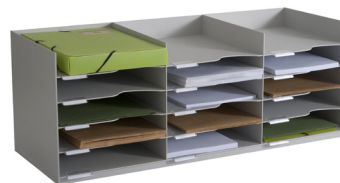

La solution pour une meilleure organisation !

- Pour aménager votre armoire et optimiser au maximum le volume de classement.
- Structure en polystyrène.
- Livrés prêts à l'emploi.

① TRIEURS À CASES FIXES

Pour le classement des classeurs à levier.
Largeur de case : 8.2 cm.

② TRIEURS À CASES INCLINÉES

Pour le classement vertical avec un accès rapide.
Largeur de case : 4.5 cm.

③ TRIEURS À SÉPARATEURS AMOVIBLES

Pour le classement vertical de vos dossiers, classeurs, boîtes d'archives. Les séparateurs peuvent se régler tous les 2.5 cm.

④ BLOCS À CASES

Pour le classement à plat des documents A4 ou 24x32 cm avec un accès rapide. Cases munies d'encoches avec porte-étiquettes et étiquettes fournis. Hauteur de case : 5.6 cm.

⑤ BLOCS À TIROIRS

Pour le classement à plat des documents A4 ou 24x 32 cm avec un accès confidentiel. Tiroirs munis d'encoches avec porte-étiquettes et étiquettes fournis. Hauteur de tiroir : 6.2 cm.

NB CASES	H. X P. X L. (CM)	NOIR	GRIS	PRIX
9 cases	H.21 x P.29 x L.80.2	4944.01	4944.02	
9 cases*	H.21 x P.29 x L.85.7	4945.01	4945.02	
10 cases	H.21 x P.29 x L.89.7	2045.01	2045.02	
13 cases	H.21 x P.29 x L.111.5	2046.01	2046.02	