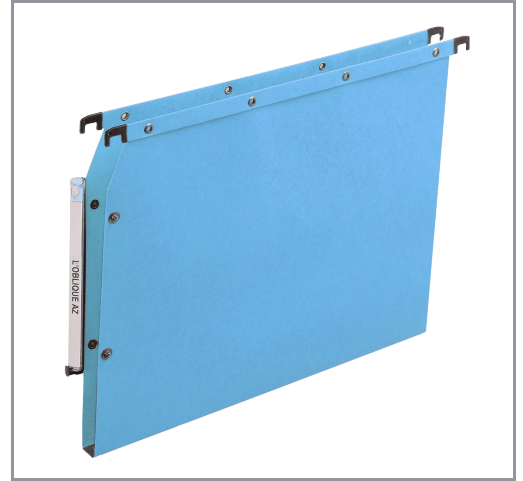

# INFORMATION GÉNÉRALE

**Code SAP** 100330489  
**Marque** ELBA  
**Nom de l'article** ELBA Dossier Suspendu Armoire Ultimate A4 Fond 15mm Capacité 150 Feuilles Couverture Carte Kraft Bleu

**Type de produit** Dossiers Suspendus  
**Couleur** Bleu  
**Certification de l'article** Blue Engel  
**Capacité**  
**Matière Principale** Carte  
**Autres** 15 mm

## Description du produit

La gamme Ultimate a été spécialement conçue pour améliorer et optimiser le rangement de vos papiers dans des dossiers suspendus. Déclinée en plusieurs matières, la gamme Ultimate s'adapte à vos besoins en proposant deux types de dossiers suspendus : en armoire et en tiroir. Ultimate est la solution parfaite pour un classement discret et ordonné ! Le dossier suspendu pour armoire Kraft Ultimate, au format A4 et avec entre-axe de 330mm, est idéal pour un classement évolutif. Le maintien de chaque dossier est assuré grâce à un système d'assemblage anti-déchirure présent autour des barrettes et rivets métalliques. Un grand porte-étiquette extra-large et une étiquette personnalisable sur notre site web permettent d'identifier rapidement le contenu du dossier suspendu lorsqu'il est rangé. Le fond de 15mm du dossier suspendu est renforcé par une carte rivetée et permet d'accueillir 150 feuilles en moyenne pour un poids d'1,5kg maximum. Ce dossier suspendu bénéficie d'une mise en continu par un bouton pression en métal, permettant de solidariser rapidement les dossiers entre eux et de répartir le poids sur l'ensemble des dossiers. Ultra résistant grâce à la couverture en carte kraft 240g/m<sup>2</sup>, le dossier suspendu Kraft Ultimate est garanti 20 ans et il est disponible en Bleu.