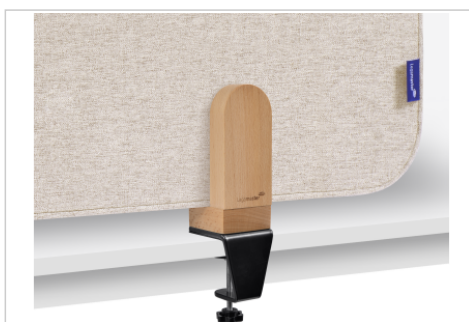

## ELEMENTS séparateur de bureau acoustique 60x160cm beige pinces

- Séparateur de bureau de haute qualité double-face, acoustique, sans cadre et avec tableau d'affichage
- Encombrement: 600 x 1600 x 21mm
- Noyau de PET insonorisant 100% recyclable
- Revêtement en tissu ignifugé de haute qualité
- Classé feu B-S2, d0 selon la norme EN13501-1:2007+A1:2009
- Absorption acoustique de classe C
- Se décline en 2 coloris standards : gris clair et beige satiné
- Installez les 2 pinces en bois inclus pour monter le séparateur de bureau ELEMENTS sur le bord d'un bureau
- Épaisseur maximale du bureau : 48 mm
- Chaque article est unique en termes de couleur et d'aspect, car il est en bois naturel de hêtre « fagus sylvatica » vernis
- Les supports sont fabriqués à partir de matières dérivées du bois issu de forêts gérées durablement, certifiées FSC® et d'autres sources contrôlées (FSC C158462)
- Montage facile avec clé allen incluse

Art.No. **7-209822**

GTIN **8713797101189**

- Séparez les bureaux de manière à créer un environnement de travail hygiénique
- Facilite la collaboration à une distance de sécurité, tout en créant un espace personnel
- S'intègre à chaque lieu de travail chic et associe fonctionnalité à design moderne
- Share and display information and keep it in sight by pinning it on to the acoustic surface
- Design chic avec des coins arrondis s'associant parfaitement aux tableaux blancs ESSENCE et produits SPACE UP
- Adapté seulement à un montage horizontal

## Spécifications

Matériau de surface	Tissu / Beige
Magnétique	Non
Dimensions du article	1600 x 600 x 21 mm
Double face	Oui
Garantie du produit	2 Années