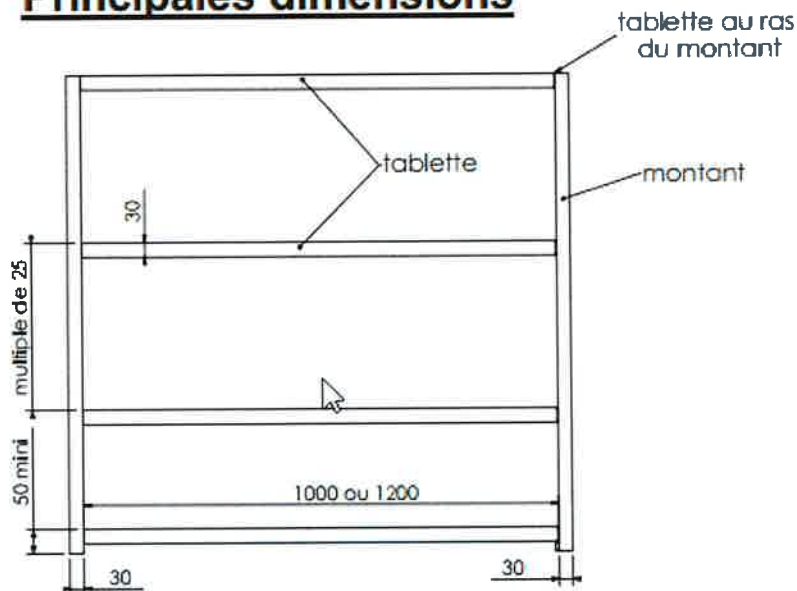

- 2 Hauteurs : 2000 mm (7 tablettes) et 2200 mm (8 tablettes).
- Longueur utile des tablettes : 1000 mm ou 1200 mm.
- Epaisseur 0,8 mm.
- Profondeur : 362 mm acceptant les dossiers suspendus.
- Tablettes réglables tous les 25 mm.-
- Livré prêt à monter, montage facile.
- Finition blanc RAL 9016. Côté époxy blanc pour une finition soignée (à bord roulé).
- Embouts plastiques pour la protection des sols.

- Option : côté ajouré pour la ventilation. Nous consulter.
- Disponible en version échelles pleines et fond tôle.

Présentation

Rayonnage de bureau-

- Élément départ : il est autonome et sert de point de départ aux constructions de rayonnages.-

--2 Longueurs utiles meuble départ : 1000 mm, 1060 mm hors tout / 1200 mm, 1260 mm hors tout.

- Élément suivant : il vient s'accrocher à l'élément départ.

--2 Longueurs utiles meuble suivant : 1000 mm, 1030 mm hors tout / 1200 mm, 1230 mm hors tout.

Principales dimensions

Points forts

Label Origine France
Garantie

Montage Facile

Référence	Hauteur (en mm)	Longueur (en mm)	Modèle	Nombre de tab/niveaux	Poids (kg)
320087105	2000	1000	Suivant	7	26.982
320087110	2000	1200	Départ	7	40.777
320087115	2000	1200	Suivant	7	31.053
320087120	2200	1000	Départ	8	41.772
320087125	2200	1000	Suivant	8	30.447