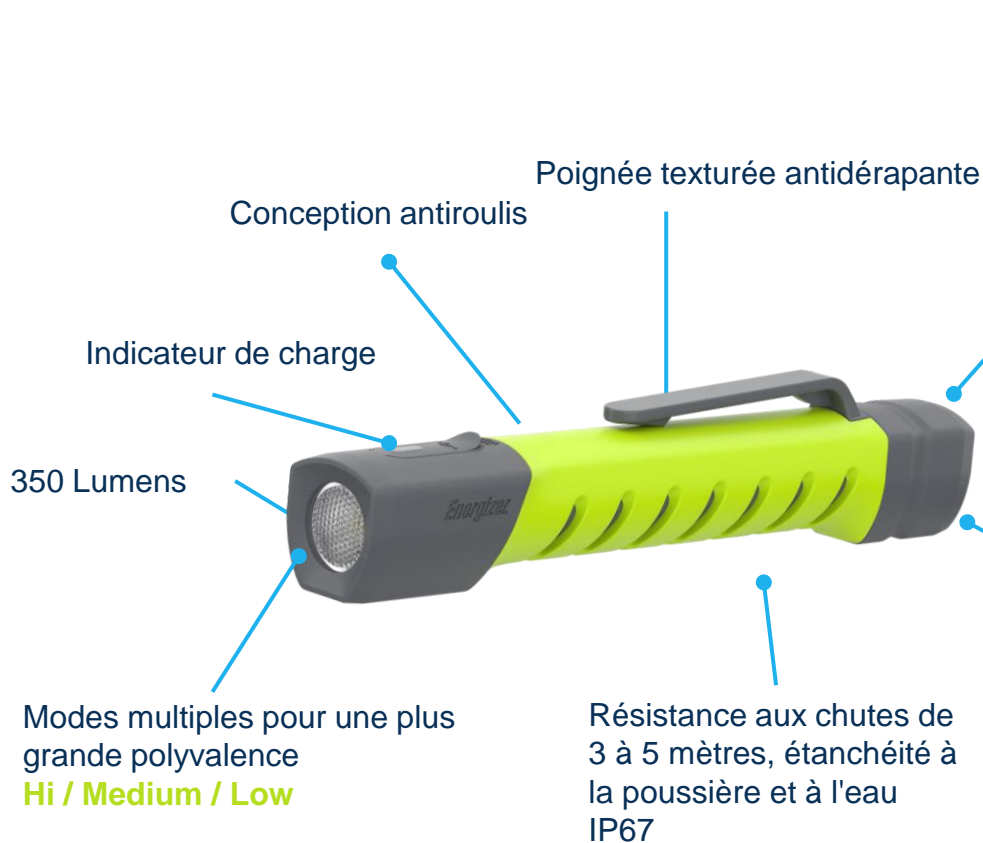

NEW Energizer® Pro Series - Inspection Light :7638900448177

Puissance HYBRID Piles rechargeables au lithium-ion ou piles (2AAA)

BATTERY PERFORMANCE			
Battery Type	Lithium Ion 10840 700mAh		
Modes	Lumens (lm)	Runtime (h)	Beam Distance (m)
High	350	4	40
Medium	225	6	--
Low	100	12	--

Interrupteur à bouton-poussoir facile à utiliser ; suffisamment grand pour être utilisé avec des gants.

NON-CONDUCTEUR

Matériel sécurisé pour les utilisations dans l'environnement Electrique

Livrée avec une pochette de rangement accrochable à la ceinture