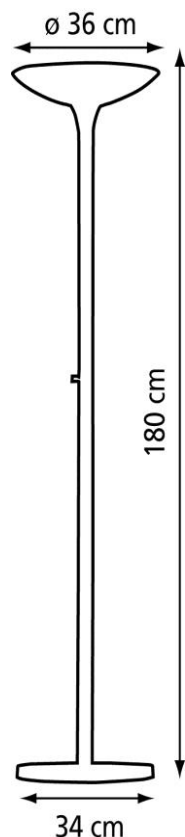

Sa vasque émaillée à l'intérieur assure une diffusion optimale de l'éclairage indirect. Son socle lesté garantit la stabilité de l'ensemble, même à proximité de zones de passage.

Variateur sur le mât

DIMENSIONS

*Disponible en 2 coloris: Noir et Gris métal
Disponible en 2 versions: droit ou articulé*

INFORMATIONS TECHNIQUES

Matériaux

- Acier, peinture époxy
- Intérieur de la vasque émaillé blanc

Source

Leds intégrées*: puissance nominale 22W

*ne peuvent être changées

SAP no.	Coloris	Energie consommée KW/1000 h	Lm	Lm/W	Couleur de T°	IRC	Durée de vie Source*	Garantie	Poids net	EAN code
400090467	Noir	22	2200	100	3000 K	>80	30000h	3 ans	8,5kg	3595560014040
400090468	Gris métal	22	2200	100	3000 K	>80	30000h	3 ans	8,5kg	3595560014057
400090469	Noir articulé	22	2200	100	3000 K	>80	30000h	3 ans	8,9 kg	3595560014064
400090471	Gris métal articulé	22	2200	100	3000 K	>80	30000h	3 ans	8,9 kg	3595560014071