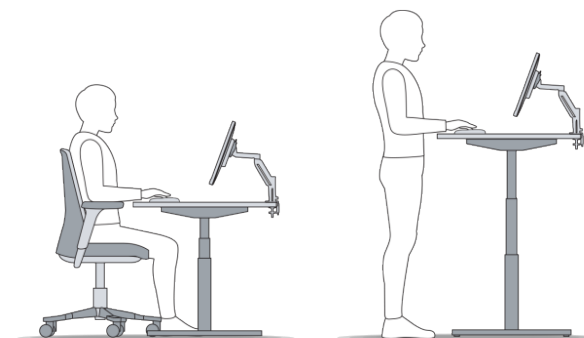

Adjustable Sit-Stand Desk Riser 2

Le rehausseur de bureau réglable Sit-Stand Desk Riser 2 permet de transformer rapidement votre bureau classique en un bureau debout sans avoir à modifier votre installation existante.

Le rehausseur de bureau réglable Sit-Stand Desk Riser 2 permet de transformer rapidement votre bureau classique en un bureau debout sans avoir à modifier votre installation existante. Le rehausseur de bureau réglable Sit-Stand Desk Riser 2 se règle en hauteur en quelques secondes et d'une seule main. Grâce à cette plateforme, vous pouvez, pour chaque table ou bureau standard non réglable, alterner entre la position assise et la position debout. Grâce aux 2 niveaux de plateforme, votre écran et votre clavier sont toujours à la bonne hauteur. Restez actif et en bonne santé avec le Sit-Stand Desk Riser 2 et alternez entre la position assise et la position debout tout au long de la journée.

Contexte ergonomique

Les postes de travail assis-debout sont fortement recommandés d'un point de vue ergonomique et il a été prouvé qu'ils étaient efficaces pour prévenir les maux de dos. Par conséquent, tous les employés de bureau qui restent assis devant un écran d'ordinateur de manière continue pendant plus de deux heures devraient pouvoir passer de la position assise à la position debout. L'effet de l'alternance entre la position debout et la position assise permet de maintenir la concentration à un niveau élevé plus longtemps. Le rendement réel du travail sur écran est également amélioré par la position assise debout.