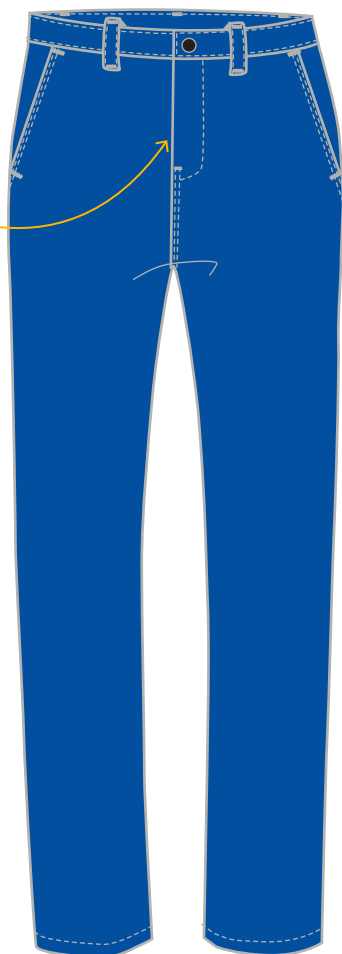

CEPOVETT
S A F E T Y

ESSENTIELS

9027 9062 PANTALON

Le + Produit

Peu de découpes pour un style **EPURE**

PRIX

DESCRIPTION

Entretien ménager
Entrejambe 85cm
Mercerie amagnétique
Tailles 36 à 64

MATIERES

9062 Croisé
100% coton 320 gr/m²

COLORIS

Braguette fermée par boutons + bouton clou à la ceinture

Poche dos fermée par bouton 4 trous

Date & Signature :