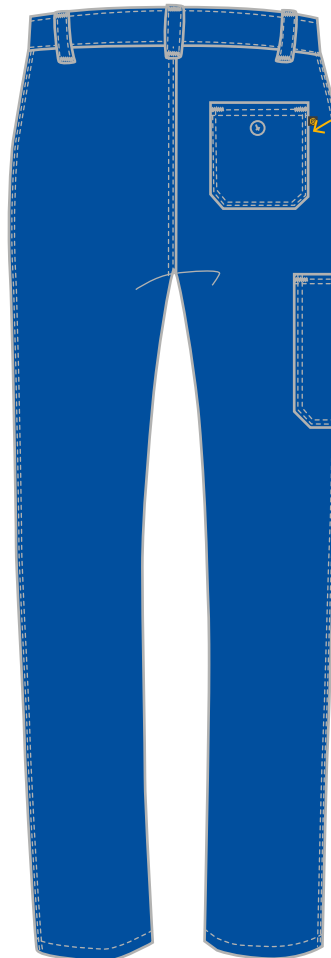

CEPOVETT
S A F E T Y

ESSENTIELS

9027 9062 PANTALON

Le + Produit

Peu de découpes pour un style **EPURE**

PRIX

DESCRIPTION

Entretien ménager
Entrejambe 85cm
Mercerie amagnétique
Tailles 36 à 64

MATIERES

9062 Croisé
100% coton 320 gr/m²

COLORIS

Braguette fermée par boutons + bouton clou à la ceinture

Poche dos fermée par bouton 4 trous

Date & Signature :