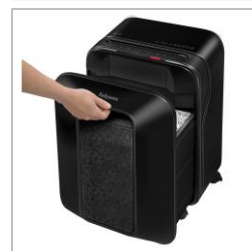

Recommandé

Huile 355ml	35250
Feuilles lubrifiantes	4025601
Sacs	36052