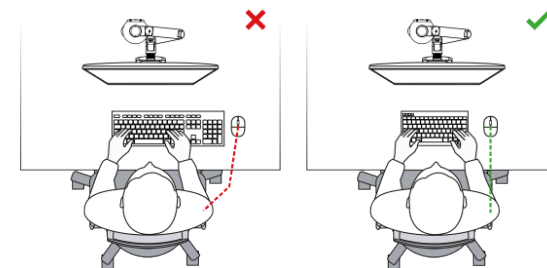

Clavier sans fil compact, pour que vous puissiez travailler en ligne à tout moment, n'importe où.

Compact, mais entièrement chargé.

L'UltraBoard 950 Wireless est un clavier compact. Emportez-le partout avec vous et travaillez de manière plus saine grâce à sa taille compacte. L'UltraBoard 950 Wireless Bluetooth est conçu conformément aux exigences ergonomiques des claviers. Il est doté d'un mécanisme à ciseaux, d'un espacement des touches de 19 mm (centre à centre) et de touches concaves de couleur blanche avec des caractères foncés. Cette finition des touches promet une façon pratique et précise de taper, et des erreurs de frappe minimales. En outre, il est doté de fonctionnalités intéressantes telles que des touches de raccourci, des touches multimédia intégrées et des voyants d'état qui vous aideront à travailler plus efficacement.

Contexte ergonomique

Un clavier numérique compact ne comprend pas de partie numérique. Ceci permet de rapprocher la souris du clavier. Des études ont montré que 90% des utilisateurs utilisent peu ou rarement la partie numérique. Un clavier compact rend votre travail plus confortable car il diminue la distance vers la souris (Cook C, et al., 1998). Il réduit également la charge sur l'avant-bras et l'épaule. Les lettres foncées sur un fond clair facilitent la lecture (ISO 9241), et contribuent à une hausse de la productivité (Snyder, 1990).