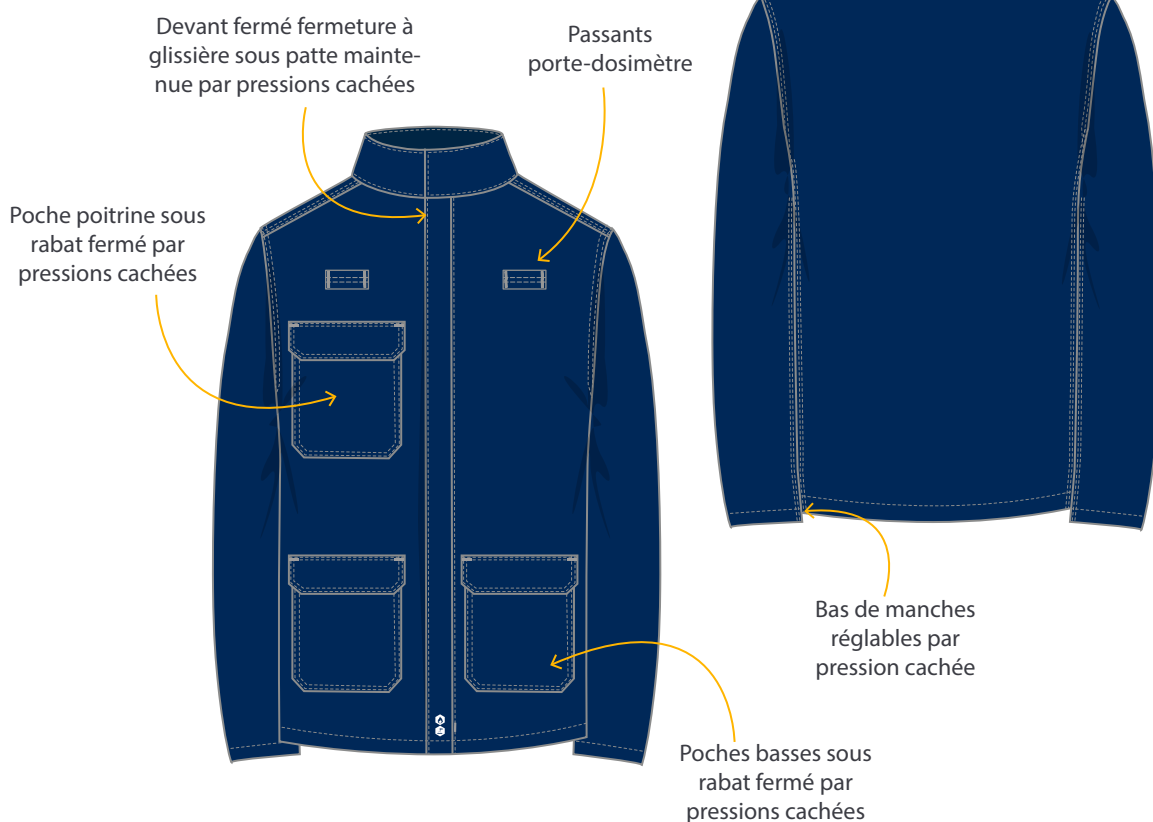

CEPOVETT
S A F E T Y

ACCESS 9D13 VESTE FR

Le + Produit

Bas de manches réglables par pression cachée pour plus d'ERGONOMIE

PERFORMANCE

PRIX

POIGNETS RÉGLABLES

DESCRIPTION

Transfert FR pictos C9173 sur patte milieu devant
Mercerie amagnétique
Entretien industriel
Tailles XS à 3XL

NORMES

EPI catégorie II
AF7

EN ISO 11612
2015
A1+A2 B1 C1 F1

EN ISO 11611
2015
A1+A2 Classe 1

MATIERES

100% coton traité FR
330 gr/m²

COLORIS

MARQUAGE À TITRE INDICATIF ET NON À L'ÉCHELLE

Date & Signature :