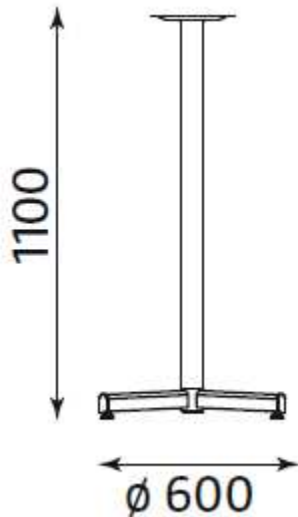

# PANAMA – Plateau blanc

Table haute plateau rond diamètre 600

*Photo non contractuelle*

*Fabrication sous Système Assurance Qualité ISO 9001*

## DIMENSIONS :

## DESCRIPTIF TECHNIQUE :

Table haute de collectivité –Usage en Mange debout ou avec tabourets hauts (hauteur assise 75 / 85 cm.

Plateau : panneau de particules épaisseur 25 mm finition mélaminé contrebalancé double face coloris BLANC - diamètre 60 cm

### Dimensions

- Hauteur totale : 1100 mm
- Plateau Ø 600 mm (photo pl. blanc)
- Poids : 16.7 kg