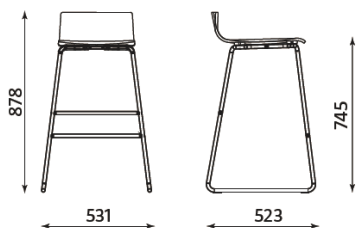

Données techniques

TABOURET PANAMA

Caractéristiques

- Chaise haute
- Assise-dossier monocoque hêtre multipli stratifié Blanc / 11 mm
- Structure tube Ø 18 mm acier finition époxy alu
- Patins de protection antidérapants et non marquants

Dimensions

- Hauteur totale : 878 mm
- Largeur totale : 531 mm
- Hauteur d'assise : 745 mm
- Largeur d'assise : 395 mm
- Profondeur d'assise : 400 mm
- Poids : 5,1 kg

Garantie

- Garantie 5 ans

Normes Société