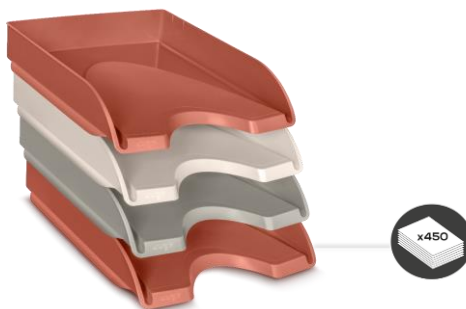

Terra Nova
by cep

Pack de 4 corbeilles à courrier
Ref. 200+*4 TN

Description produit

Pack de 4 corbeilles coloris assortis.

Avec son design contemporain, cette corbeille trouvera sa place sur tout style de bureau. Elle accepte les documents jusqu'au format 24 x 32 cm et les pochettes à élastique.

Pratique, sa large ouverture à l'avant vous permet de saisir très facilement les documents contenus.

Ces corbeilles se superposent verticalement ou « en escalier ».

Compatible avec la maxi corbeille ref. 220+ pour un rangement sur mesure des dossiers.

Capacité 450 feuilles. Dim. utiles 335 x 245 H 55 mm. Dim. hors tout 348 x 257 x 66 mm.

PS résistant, 94% recyclé, 100% recyclable.

* Ces corbeilles étant fabriquées à partir de matière recyclée, leur couleur peut être amenée à varier légèrement d'une fabrication à l'autre