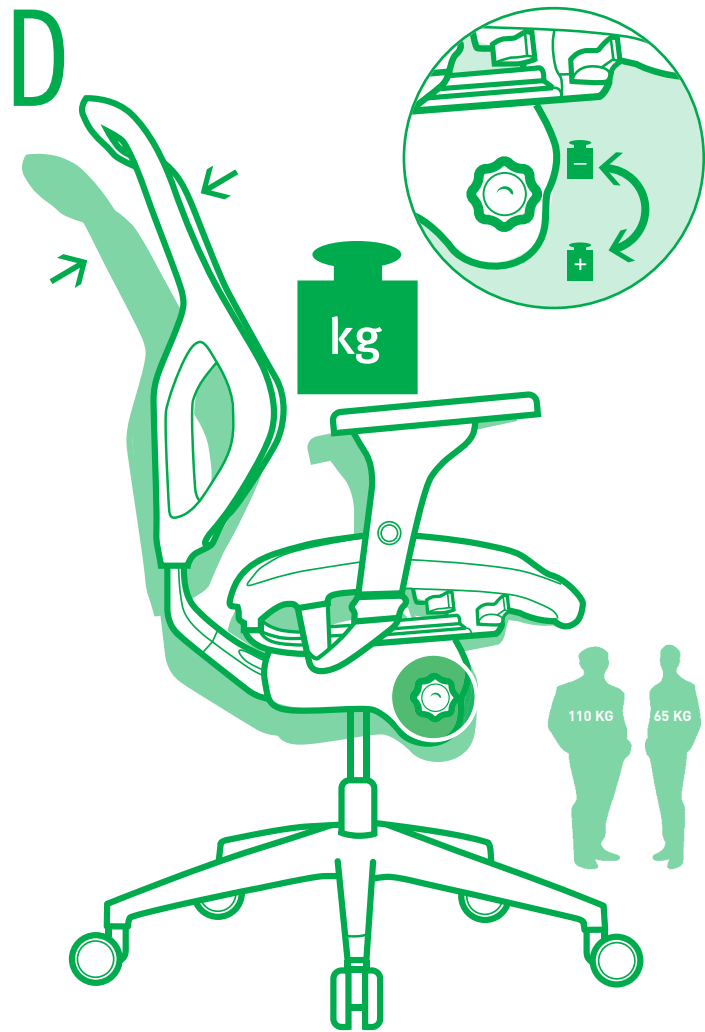

Ident.-Nr. 32697.0000.01

**Montage- und Bedienungsanleitung**  
Assembly and operating instructions  
Montage et mode d'emploi  
Montage en Gebruiksaanwijzing  
Montage- og brugervejledning

# Airspace

**prosedia**

E

F

G

H

1.

2.